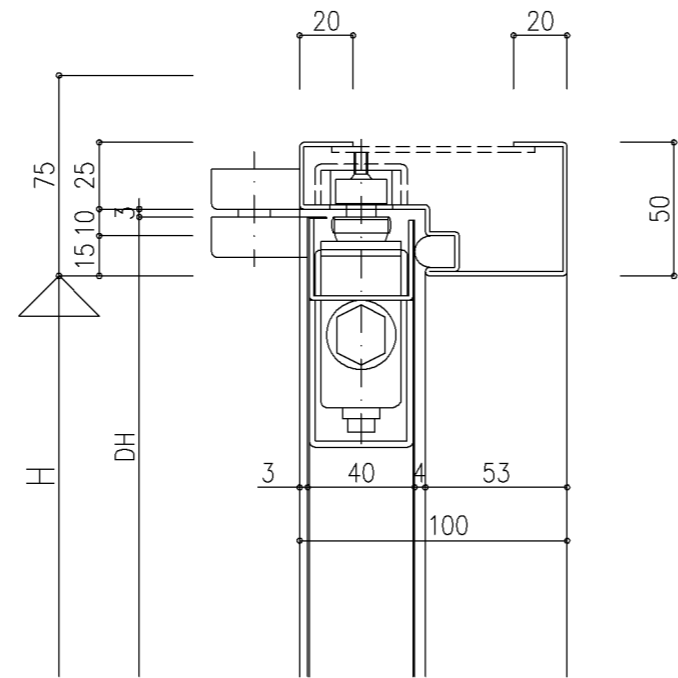

<標準（面付DC）>

<段付（コンシールドDC）>

<下部タイト装置付>

<<つずれ無し>>

※ 本図はR（右勝手）を示し、L（左勝手）は本図と勝手違いとする。

尺度 1/2

三和シャッター工業株式会社
www.sarwa-ss.co.jp

製品 プロスパー
コメント V100AT PH 詳細図