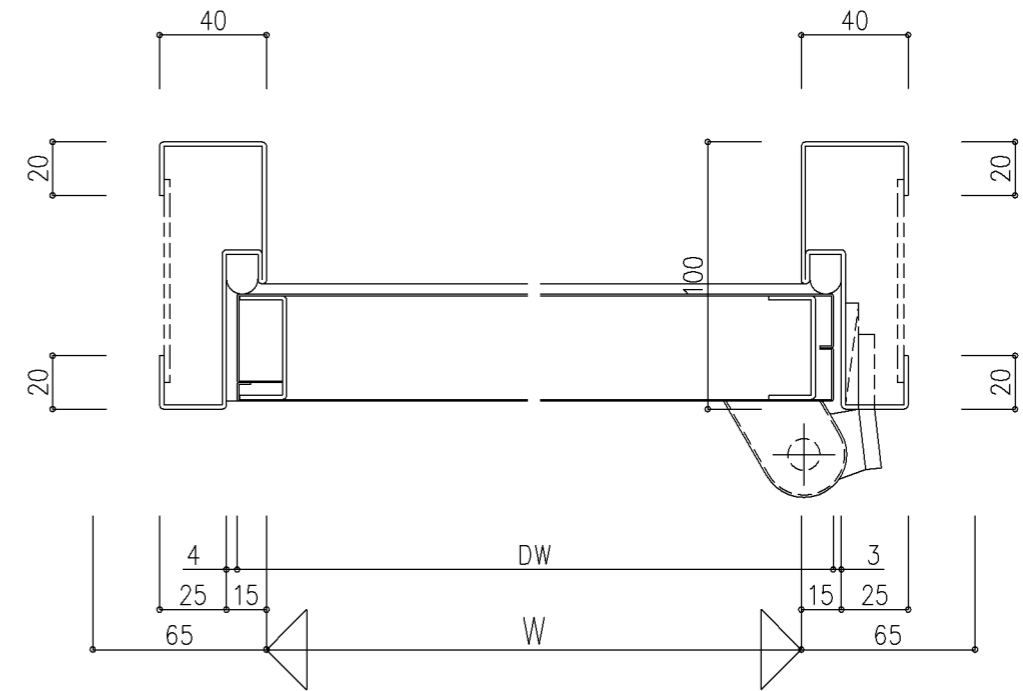

<標準（面付DC）>

<段付（コンシールドDC）>

<下部タイト装置付>

<<つずれ無し>>

※ 本図はR（右勝手）を示し、L（左勝手）は本図と勝手違いとする。

尺度 1/2

三和シャッター工業株式会社
www.sarwa-ss.co.jp

製品 プロスパー
コメント V100AT PH 詳細図