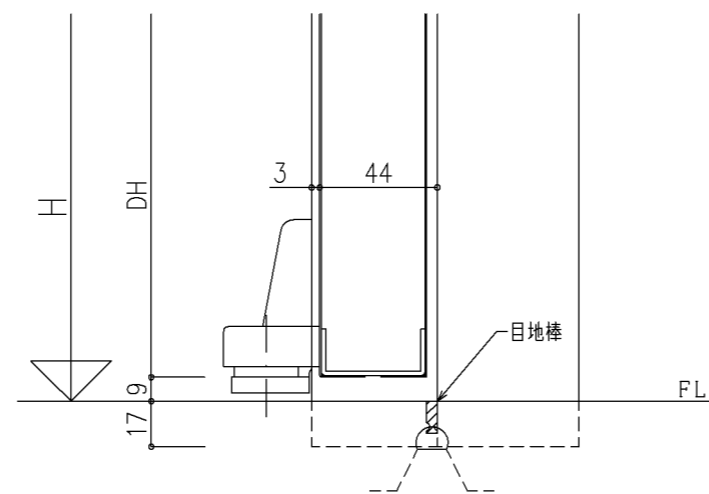

<標準（面付DC）>

<段付（コンシールドDC）>

<下部タイト装置付>

<<つずれ無し>>

※ 本図はR（右勝手）を示し、L（左勝手）は本図と勝手違いとする。

尺度 1/2

三和シャッター工業株式会社
www.sarwa-ss.co.jp

製品 プロスパー
コメント V100AT PH 詳細図