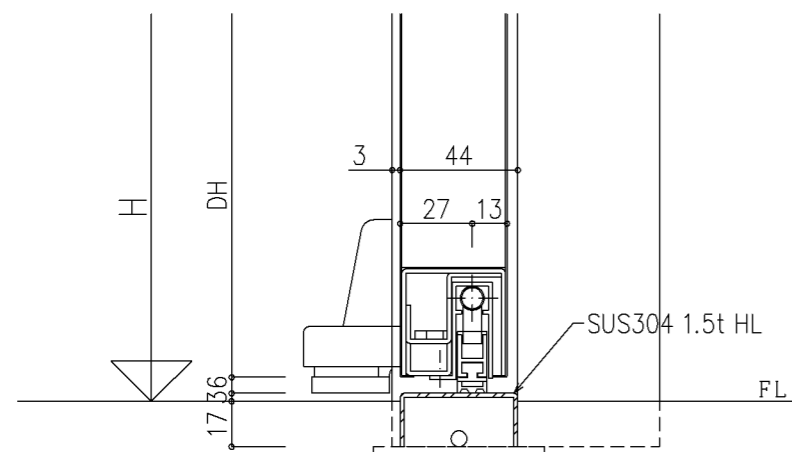

<標準（面付DC）>

<段付（コンシールドDC）>

<下部タイト装置付>

<<つずれ無し>>

※ 本図はR（右勝手）を示し、L（左勝手）は本図と勝手違いとする。

尺度 1/2

三和シャッター工業株式会社
www.sarwa-ss.co.jp

製品 プロスパー
コメント V100AT PH 詳細図