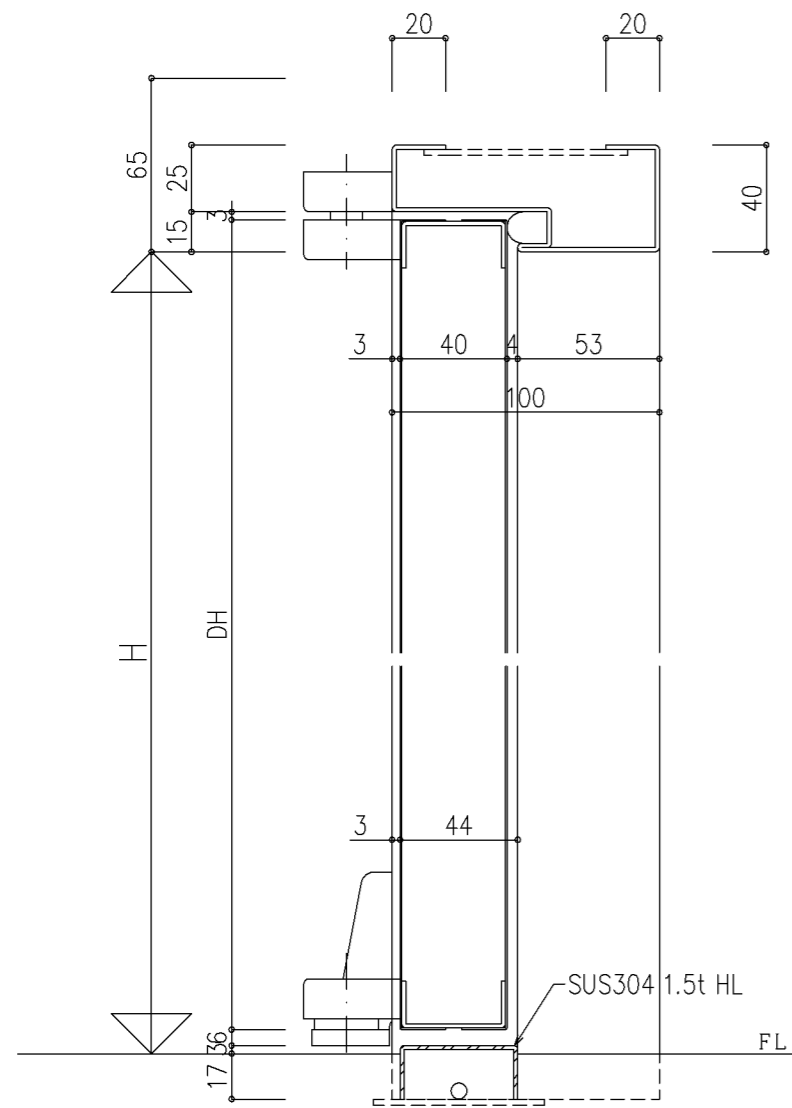

<標準（面付DC）>

<段付（コンシールドDC）>

<下部タイト装置付>

<<つずれ無し>>

※ 本図はR（右勝手）を示し、L（左勝手）は本図と勝手違いとする。

尺度 1/2

三和シャッター工業株式会社
www.sarwa-ss.co.jp

製品 プロスパー
コメント V100AT PH 詳細図