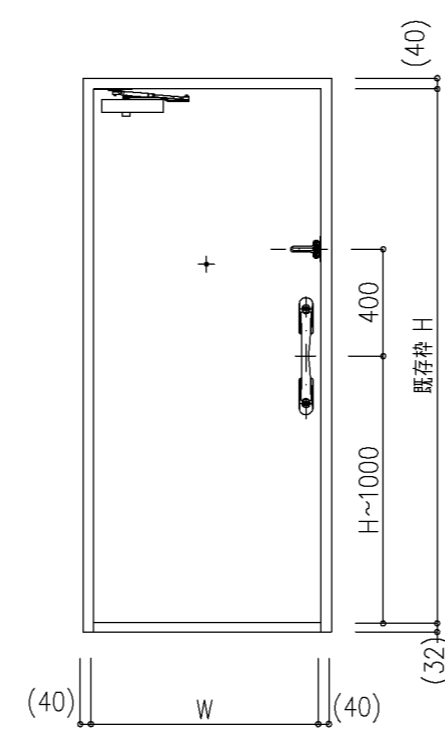

外観図

内観図

(CP仕様)  
 ・丁番取付部材 (CP) : 有り  
 ・ストライク取付部材 : 有り