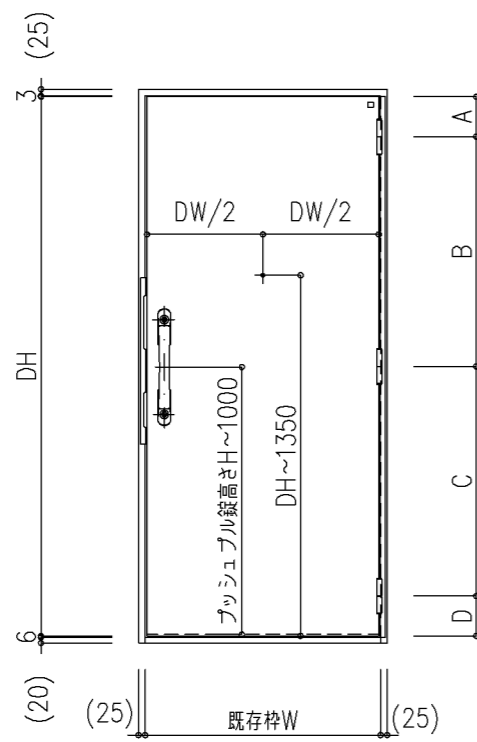

外観図

内観図

(CP仕様)  
 ・丁番取付部材 (CP) : 有り  
 ・ストライク取付部材 : 有り