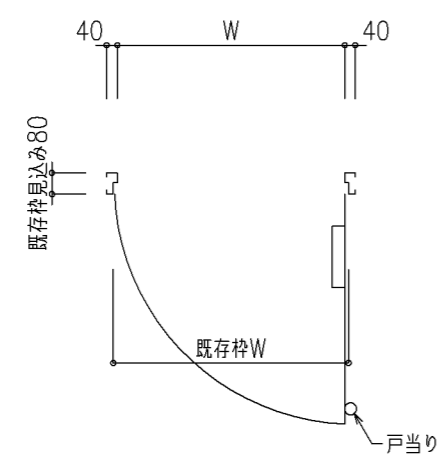

外観図

内観図

(CP仕様)  
 ・丁番取付部材 (CP) : 有り  
 ・ストライク取付部材 : 有り