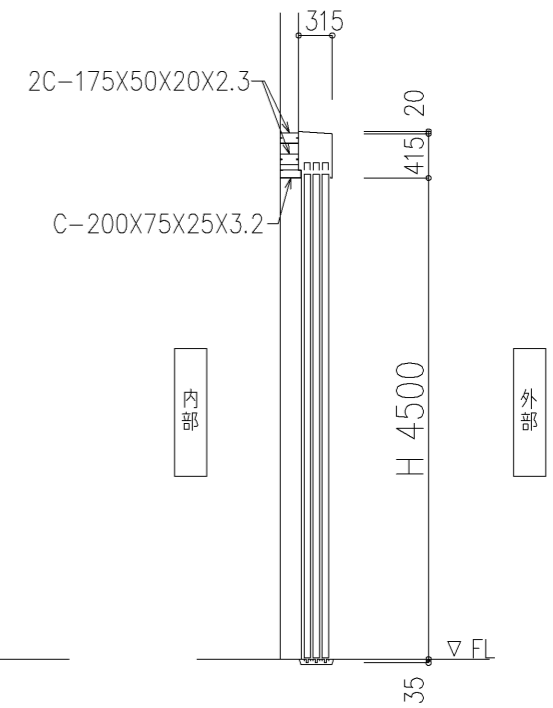

外観図

内観図

内部

外部

オプション品

角窓はパネル板厚1.0tのハンガードアのみに取付けられます

明り窓はパネル1枚おきの配置になります

開口高さ	明り窓中心高さ
H≦2480	(1700)
2480<H≦2980	(2000)
2980<H≦3480	2300
3480<H≦3980	2700
3980<H≦4480	3000
4480<H≦4980	3300
4980<H≦5000	4000

()内は港戸無しの場合に設定可能です

SPハンガードア		金具品名	メーカー品番	備考	オプション
パネル	スチール1.0t	ハンガーレール	ダイケン N20,N40		
ガイドレール	スチール	ハンガーローラー	ダイケン N20,N40		
		ブラケット	ダイケン N20,N40		
		中央戸当り	ダイケン N20,N40		
錠		両面引手	当社標準		