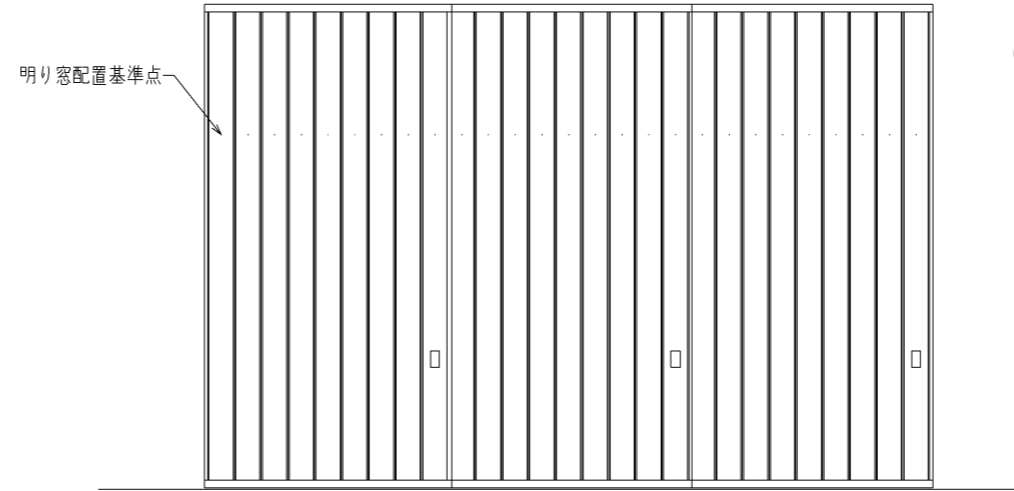

外観図

内観図

内部

外部

オプション品

角窓はパネル板厚1.0tのハンガードアのみに取付けられます

明り窓はパネル1枚おきの配置になります

開口高さ	明り窓中心高さ
H≦2480	(1700)
2480<H≦2980	(2000)
2980<H≦3480	2300
3480<H≦3980	2700
3980<H≦4480	3000
4480<H≦4980	3300
4980<H≦5000	4000

()内は港戸無しの場合に設定可能です

SPハンガードア		金具品名	メーカー品番	備考	オプション
パネル	スチール1.0t	ハンガーレール	ダイケン N20,N40		
ガイドレール	スチール	ハンガーローラー	ダイケン N20,N40		
		ブラケット	ダイケン N20,N40		
		中央戸当り	ダイケン N20,N40		
錠		両面引手	当社標準		