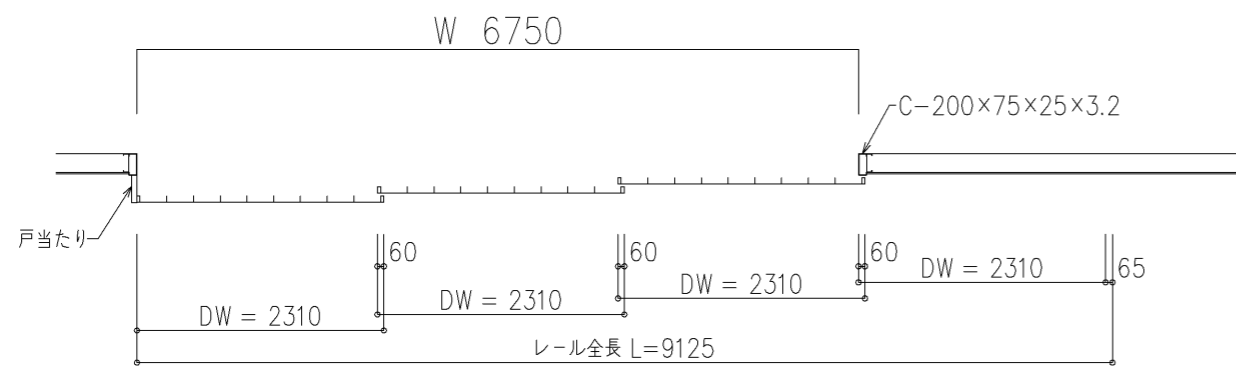

外観図

内観図

内部

外部

オプション品

角窓はパネル板厚1.0tのハンガードアのみに取付けられます

明り窓はパネル1枚おきの配置になります

開口高さ	明り窓中心高さ
H≦2480	(1700)
2480<H≦2980	(2000)
2980<H≦3480	2300
3480<H≦3980	2700
3980<H≦4480	3000
4480<H≦4980	3300
4980<H≦5000	4000