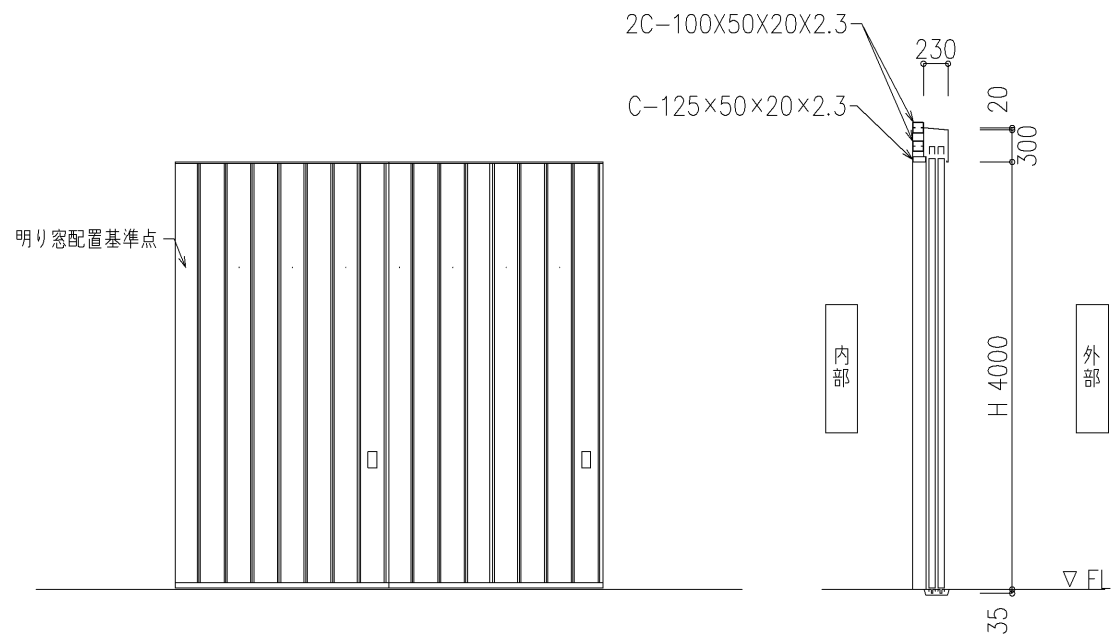

外観図

内観図

外部

オプション品

開口高さ	明り窓中心高さ
H≤2480	(1700)
2480<H≤2980	(2000)
2980<H≤3480	2300
3480<H≤3980	2700
3980<H≤4480	3000
4480<H≤4980	3300
4980<H≤5000	4000

( )内は港戸無しの場合に設定可能です

設計範囲はカタログを参照願います。

※ 鉄骨下地は、建築工事