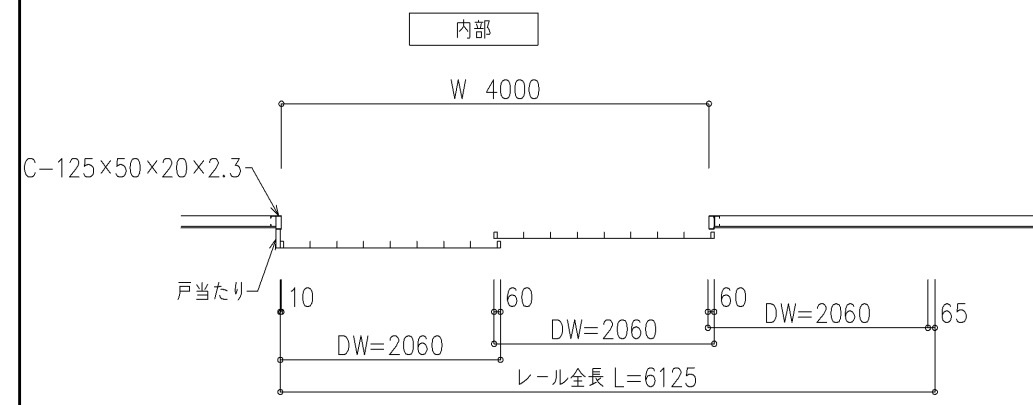

外観図

内観図

外部

オプション品

開口高さ	明り窓中心高さ
H≤2480	(1700)
2480<H≤2980	(2000)
2980<H≤3480	2300
3480<H≤3980	2700
3980<H≤4480	3000
4480<H≤4980	3300
4980<H≤5000	4000

( )内は港戸無しの場合に設定可能です

設計範囲はカタログを参照願います。

※ 鉄骨下地は、建築工事