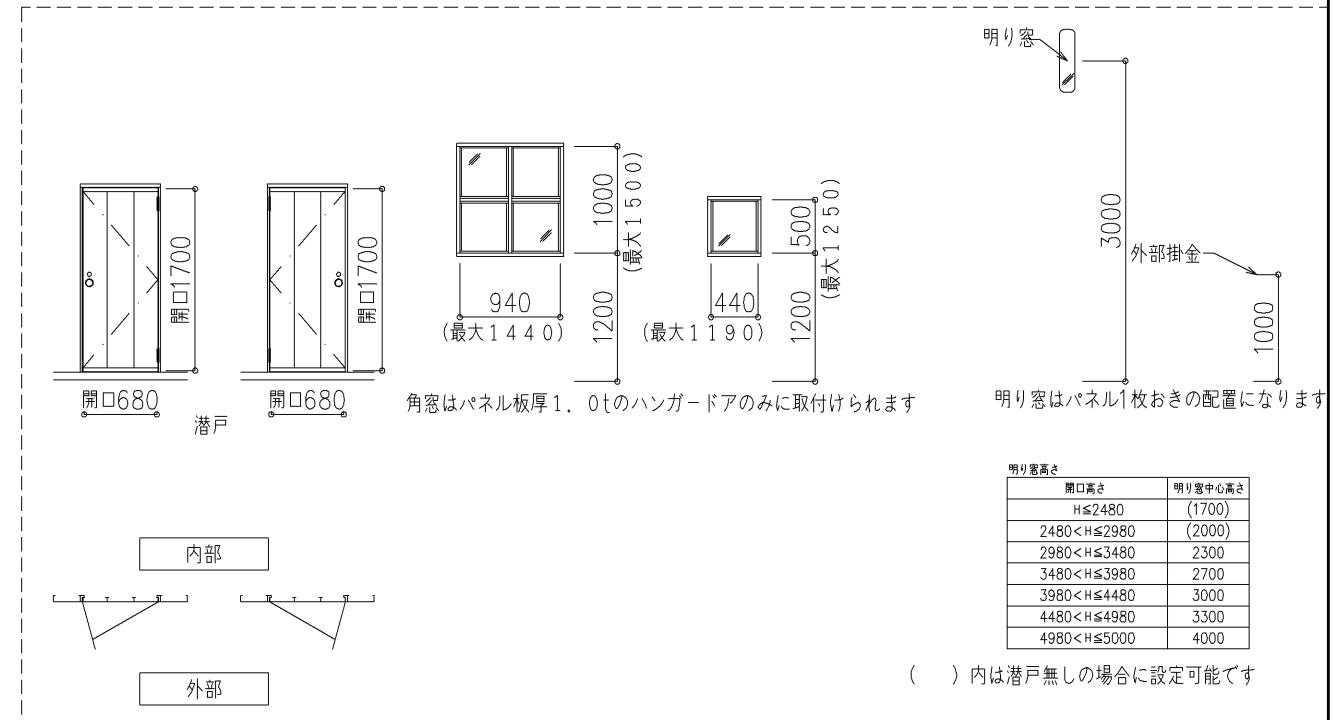

外観図

内観図

外部

オプション品

開口高さ	明り窓中心高さ
H≤2480	(1700)
2480<H≤2980	(2000)
2980<H≤3480	2300
3480<H≤3980	2700
3980<H≤4480	3000
4480<H≤4980	3300
4980<H≤5000	4000

( )内は港戸無しの場合に設定可能です

設計範囲はカタログを参照願います。

※ 鉄骨下地は、建築工事

SPハンガードア		金具品名	メーカー品番	備考	オプション
パネル	スチール1.0t	ハンガーレール	ダイケン N20,N40		
ガイドレール	スチール	ハンガーローラー	ダイケン N20,N40		
		ブラケット	ダイケン N20,N40		
錠		両面引手	当社標準		