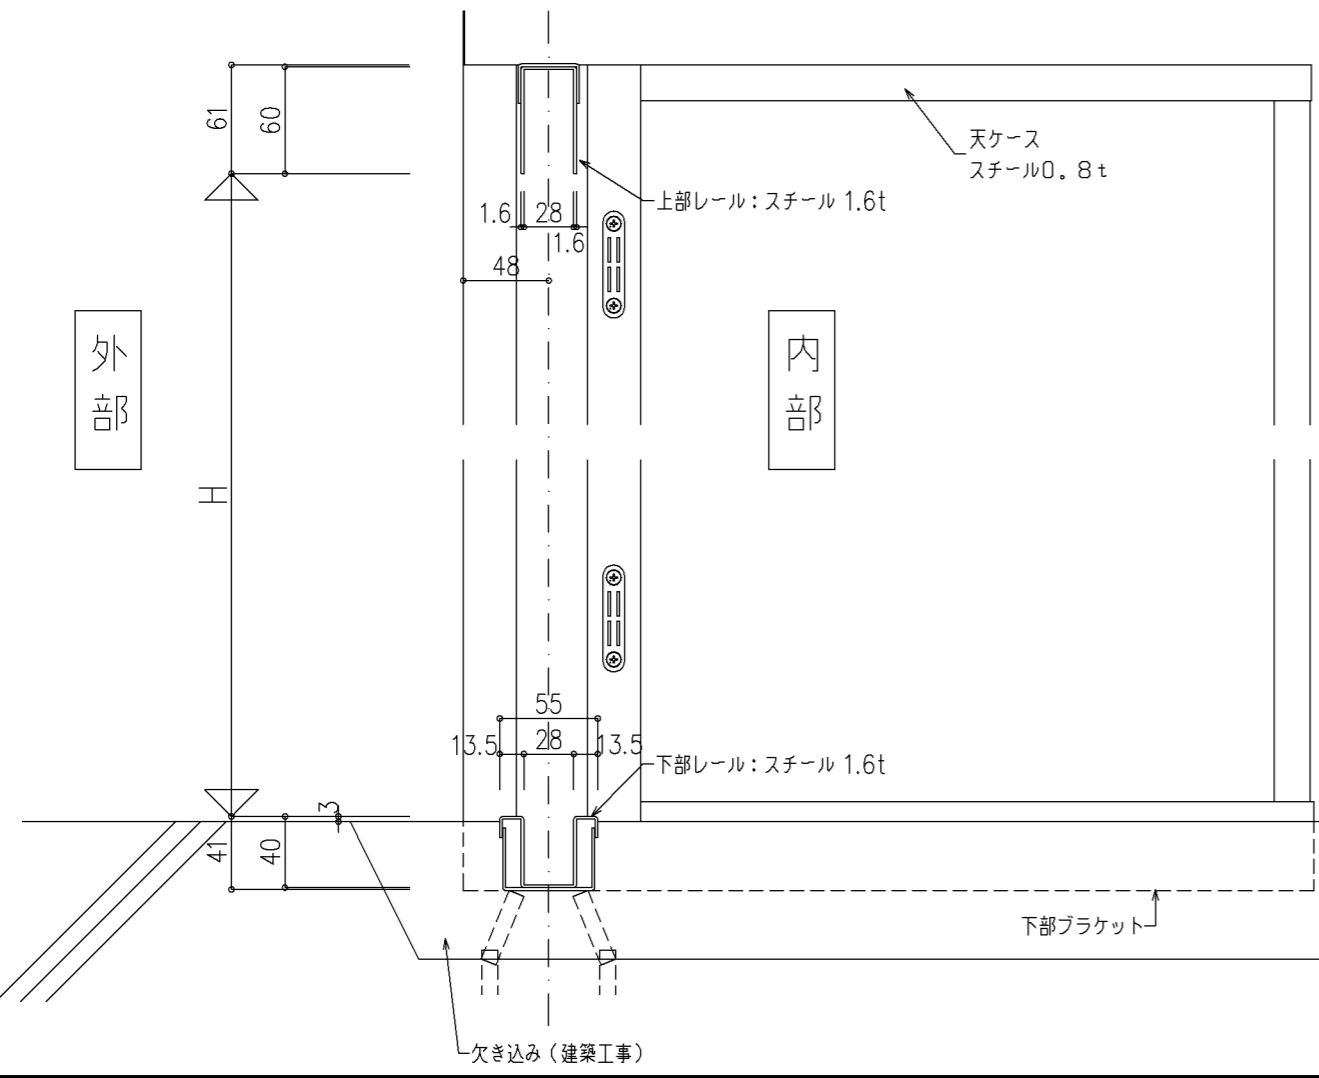

外部

内部

外部

内部

尺度 1/3

三和シャッター工業株式会社
www.sanwa-ss.co.jp

製品 軽量横引きシャッター
コメント