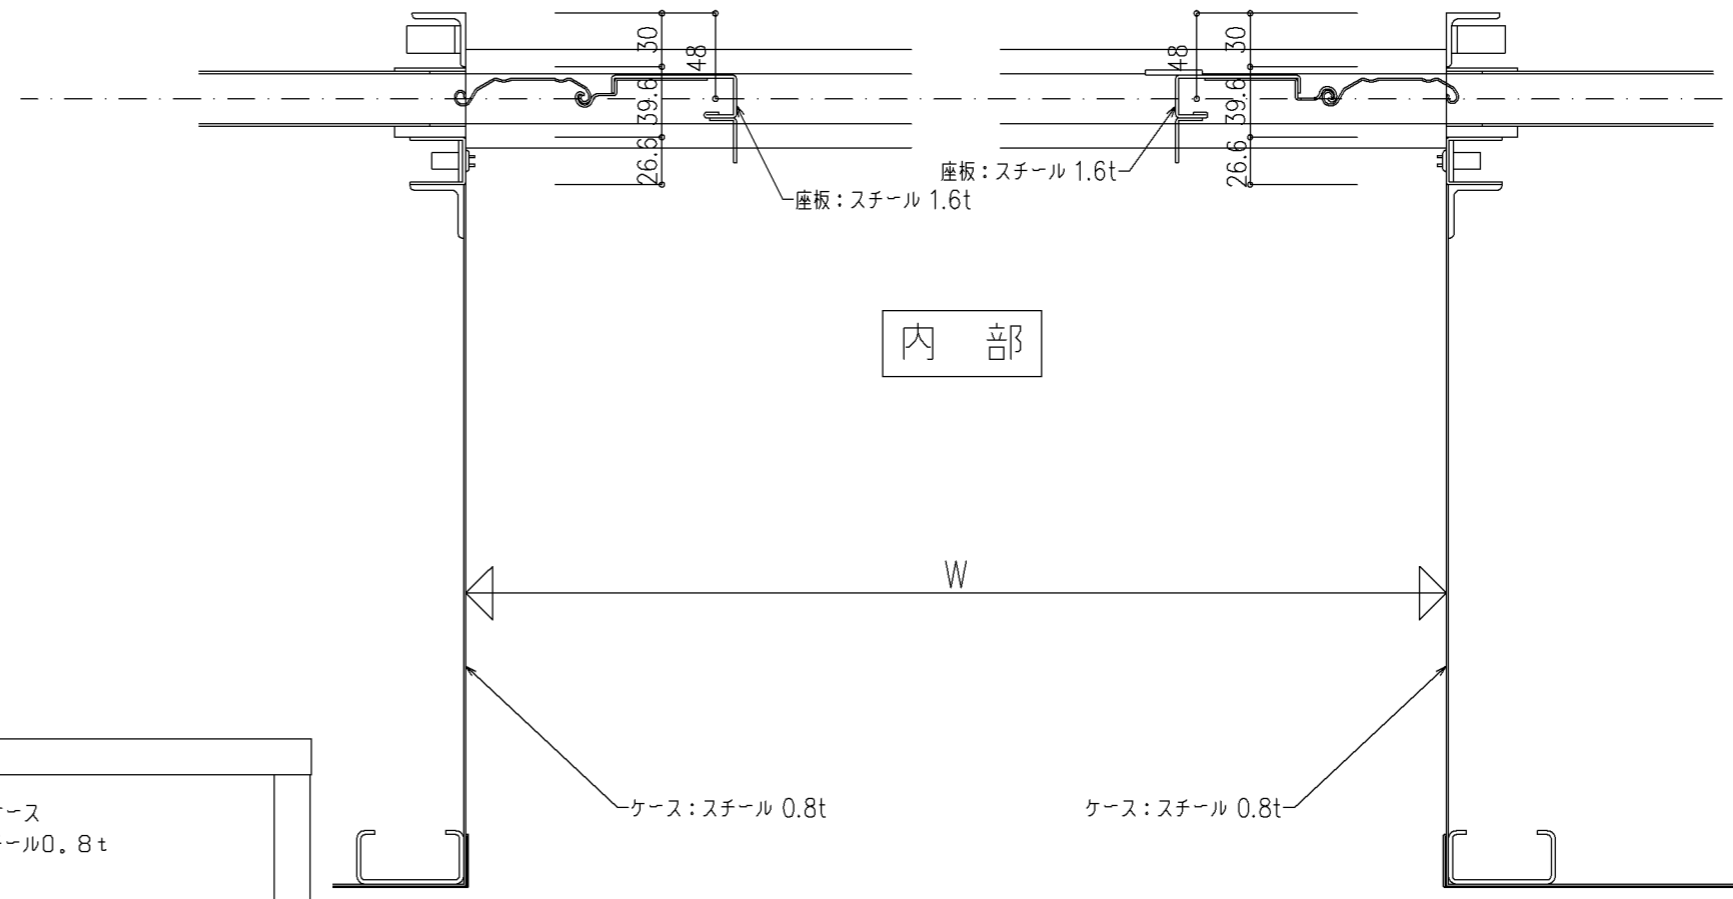

外部

内部

外部

内部

尺度 1/3

三和シャッター工業株式会社
www.sanwa-ss.co.jp

製品 軽量横引きシャッター
コメント