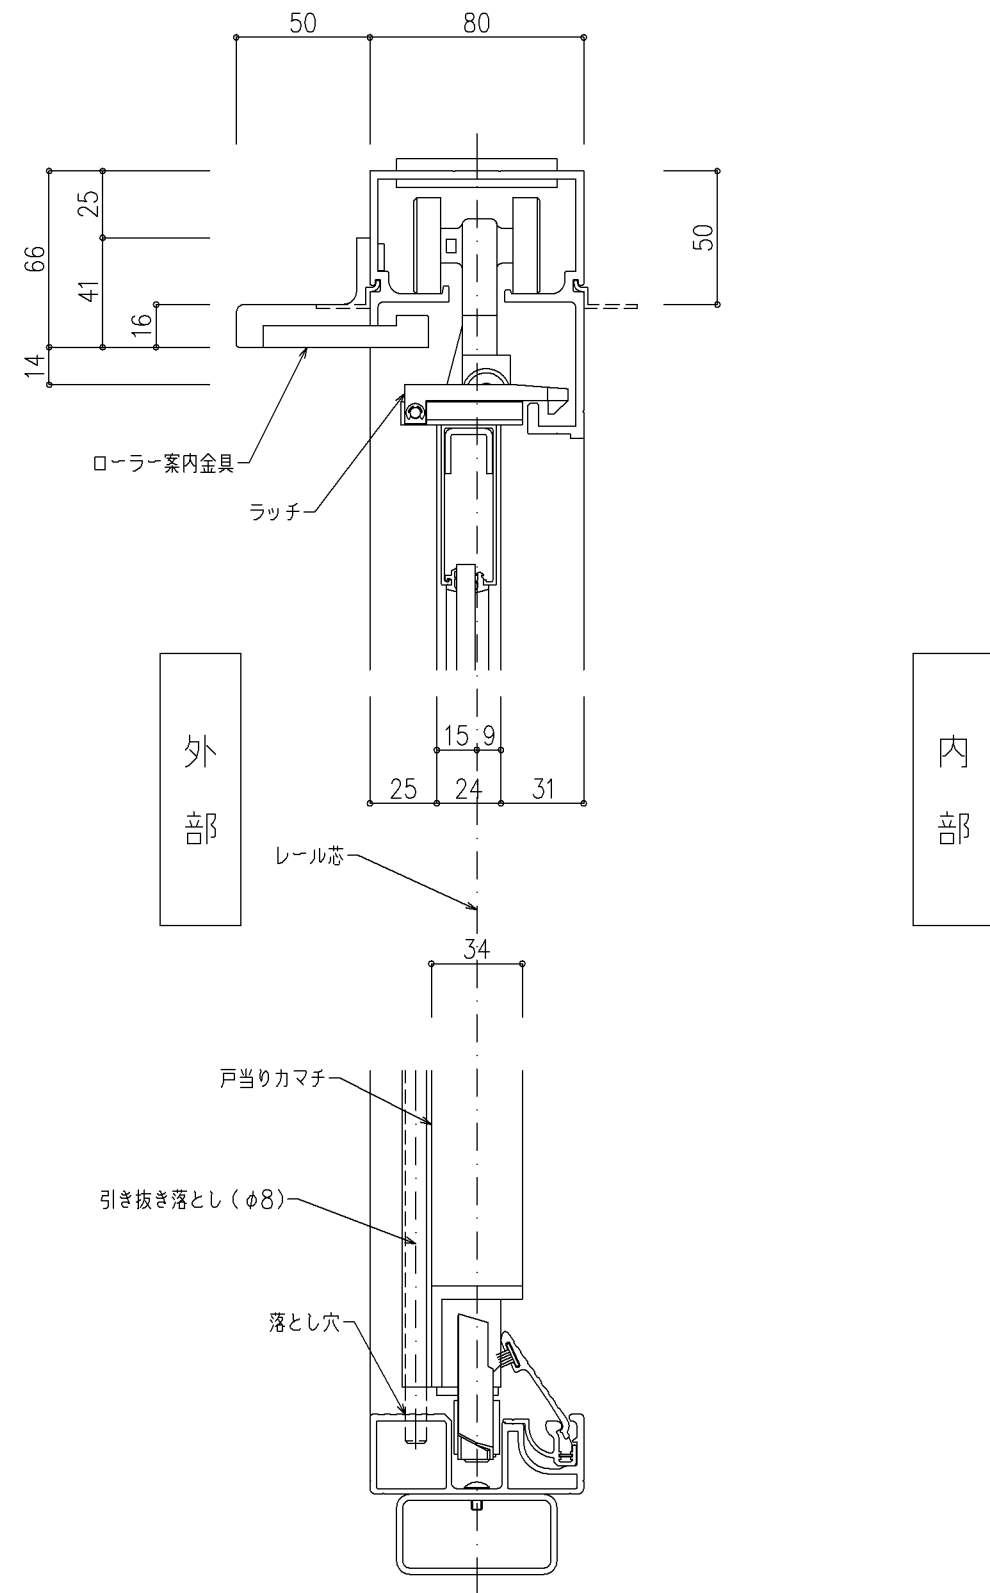

外部

内部

外部

内部

尺度 1/2

三和シャッター工業株式会社
www.sanwa-ss.co.jp

製品 ルミエールSK自動7付レール外折れ
コメント