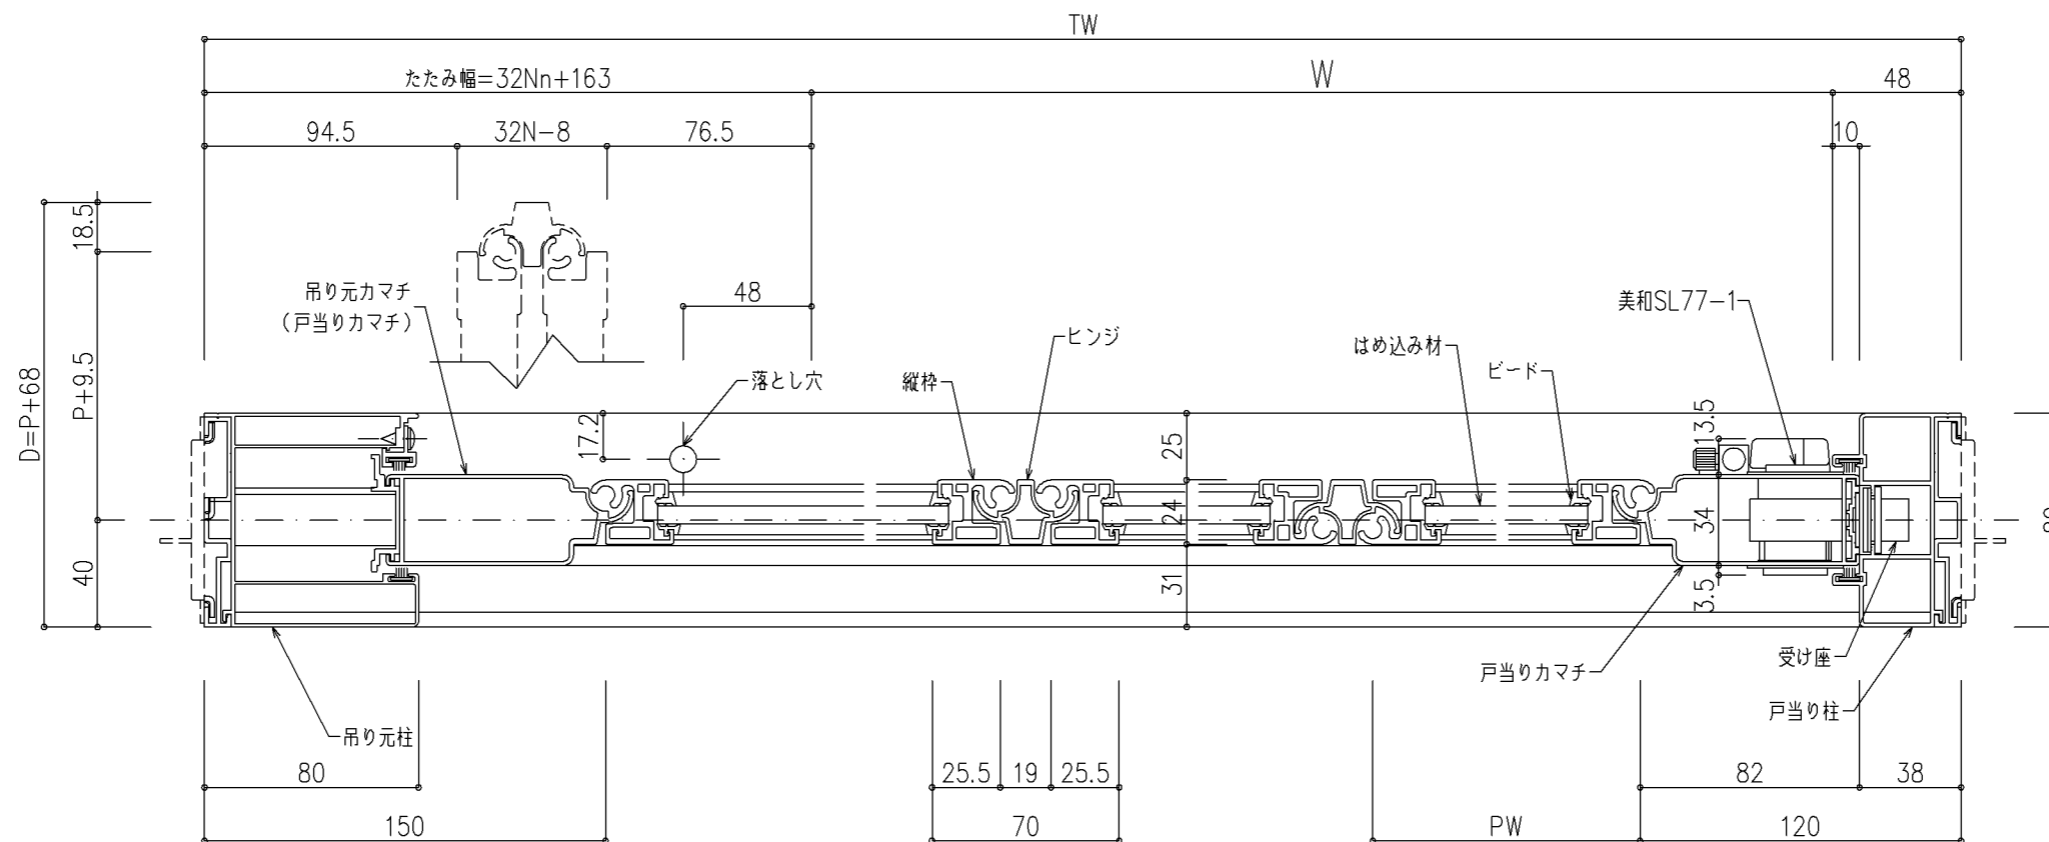

内部

尺度 1/2

三和シャッター工業株式会社
www.sanwa-ss.co.jp

製品 ルミエールSK自動付付レ 片引き内折れ
コメント