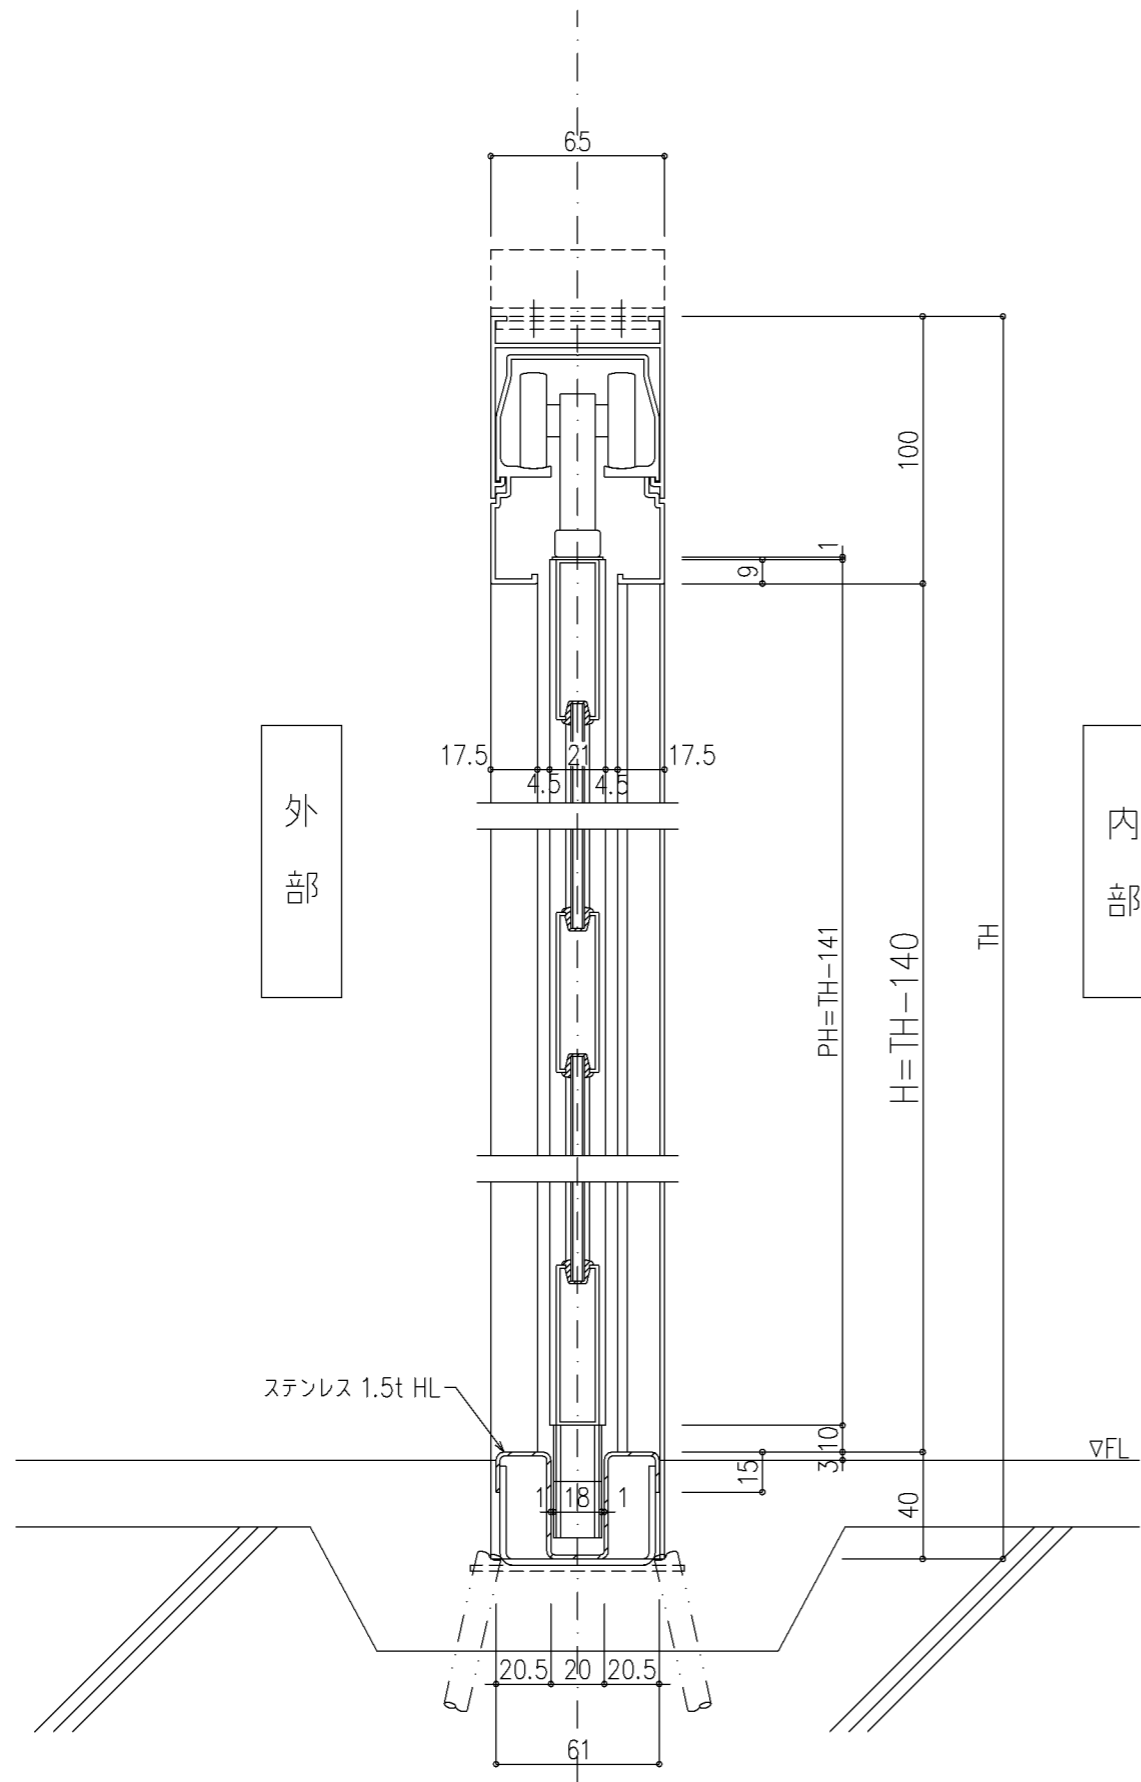

中間部 (屋外仕様)

戸尻側 (パネル折れ出し部)

尺度 1/2

三和シャッター工業株式会社
www.sanwa-ss.co.jp

製品 ルミエールS手動
コメント 片引き、引き分け 共通外折れ 屋外仕様