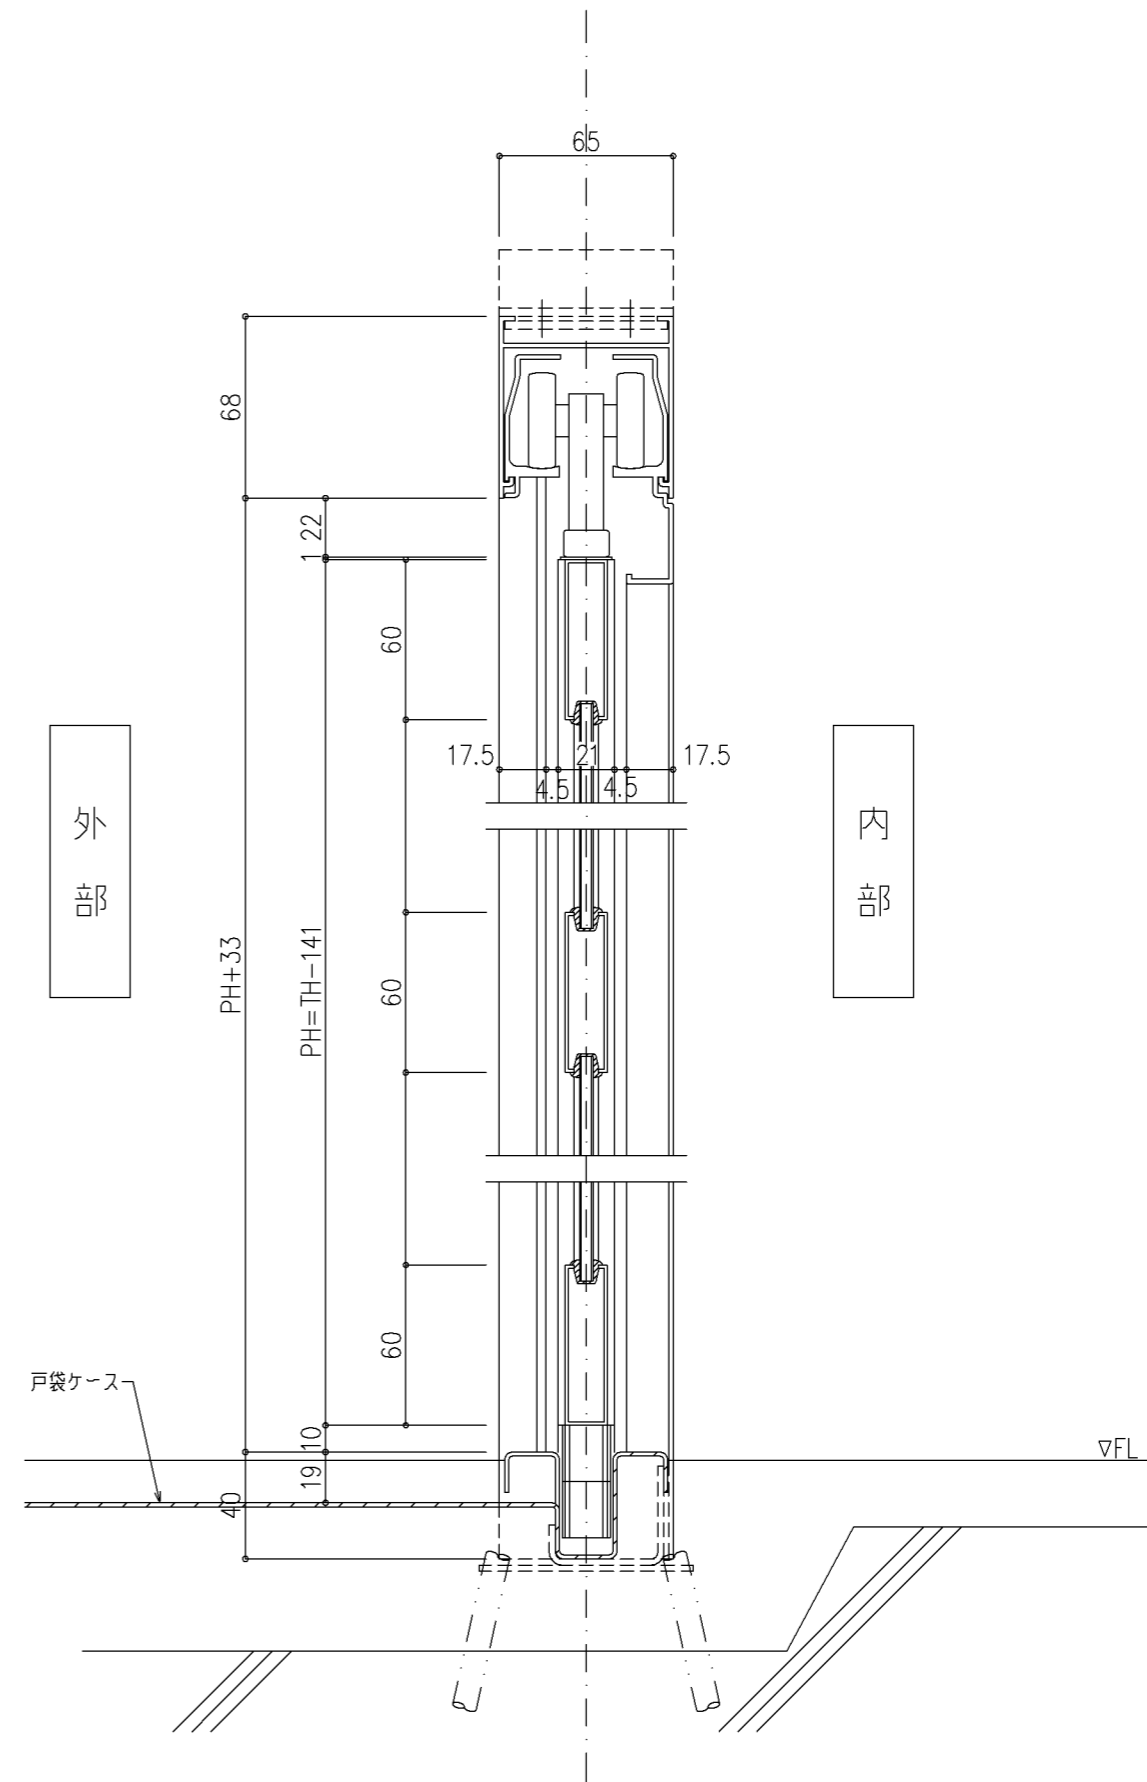

中間部 (屋外仕様)

戸尻側 (パネル折れ出し部)

尺度 1/2

三和シャッター工業株式会社
www.sanwa-ss.co.jp

製品 ルミエールS手動
コメント 片引き、引き分け 共通外折れ 屋外仕様