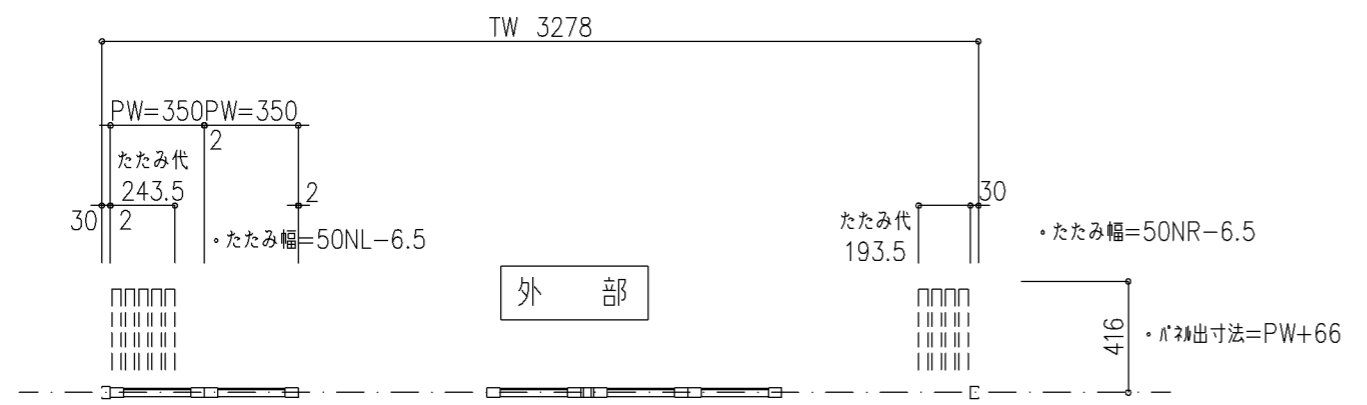

シングルかまち2本(1本)

内 観

ダブルかまち1本

内 観

外 部

内 部

横引き折りたたみ戸 ルミエールW							
仕様	屋内	屋外	型 材 色	ホワイト	ブロンズ	ブラック	シルバー
タイプ	片引き	引き分け	はめ込み材	アクリル 3t			
引き勝手	左	右	備考				
折れ勝手	内	外					

- PW: パネル幅=(TW-110)/N-2 350
- NR: 右パネル枚数 4
- NL: 左パネル枚数 5
- R: 連数 2

設計範囲はカタログを参照願います。