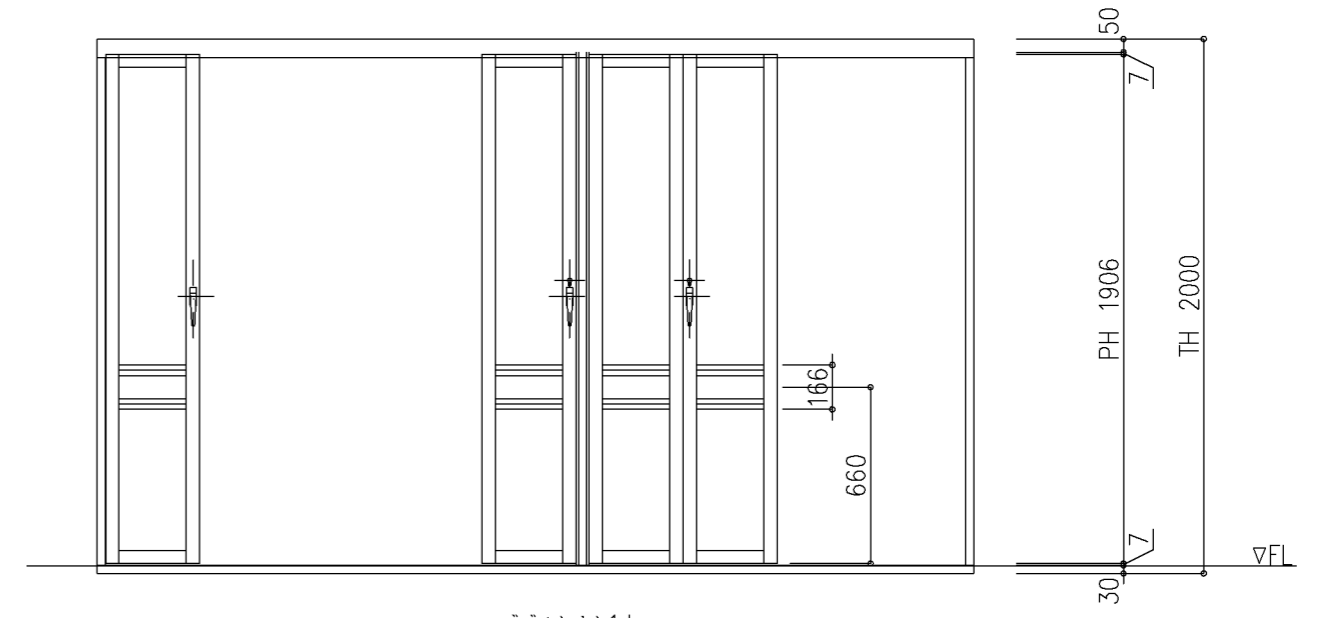

シングルかまち2本(1本)

内 観

ダブルかまち1本

内 観

外 部

内 部

横引き折りたたみ戸 ルミエールW							
仕様	屋内	屋外	型 材 色	ホワイト	ブロンズ	ブラック	シルバー
タイプ	片引き	引き分け	はめ込み材	アクリル 3t			
引き勝手	左	右	備考				
折れ勝手	内	外					

- PW: パネル幅=(TW-110)/N-2 350
- NR: 右パネル枚数 4
- NL: 左パネル枚数 5
- R: 連数 2