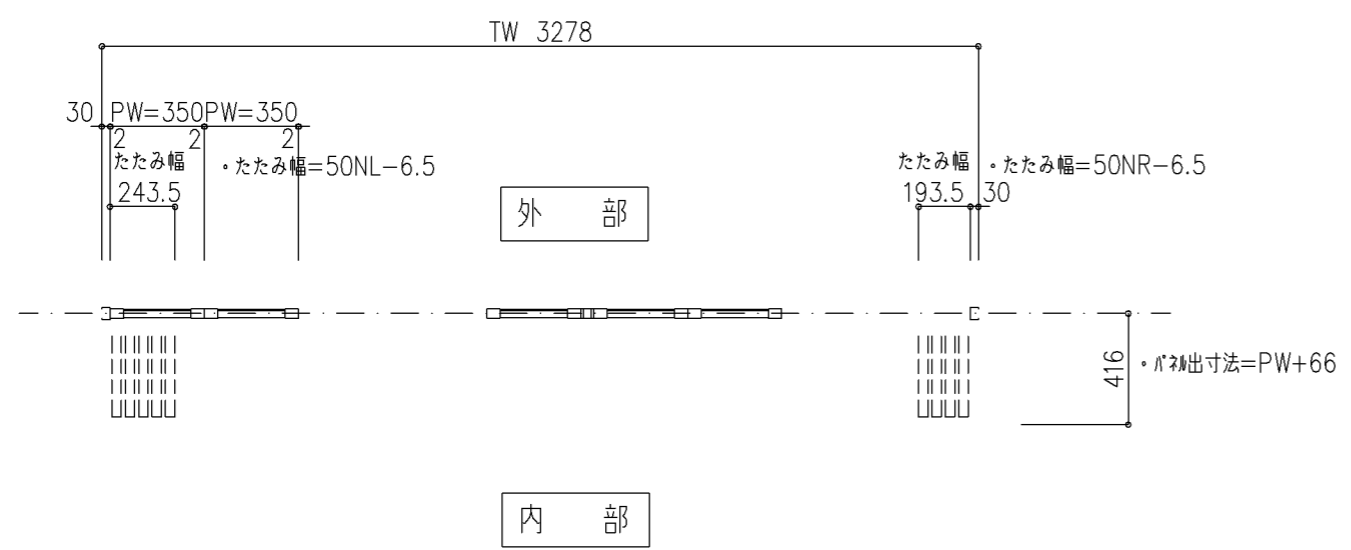

シングルかまち2本(1本)

内 観

ダブルかまち1本

内 観

外 部

内 部

横引き折りたたみ戸 ルミエールW							
仕様	屋内	屋外	型 材 色	ホワイト	ブロンズ	ブラック	シルバー
タイプ	片引き	引き分け	はめ込み材	アクリル 3t			
引き勝手	左	右	備考				
折れ勝手	内	外					

- PW: バネ幅 = (TW - 110) / (N1 + N2) - 2 350
- NR: 右バネ枚数 4
- NL: 左バネ枚数 5
- R: 連数 2

設計範囲はカタログを参照願います。