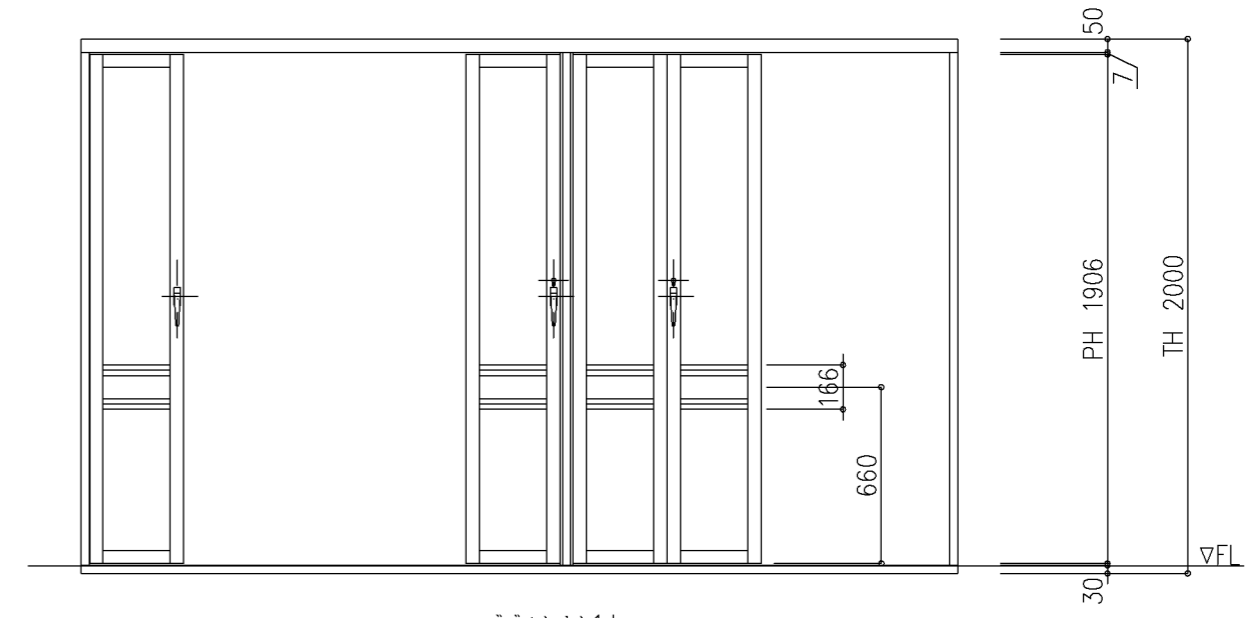

シングルかまち2本(1本)

内 観

ダブルかまち1本

内 観

外 部

内 部

横引き折りたたみ戸 ルミエールW							
仕様	屋内	屋外	型 材 色	ホワイト	ブロンズ	ブラック	シルバー
タイプ	片引き	引き分け	はめ込み材	アクリル 3t			
引き勝手	左	右	備考				
折れ勝手	内	外					

- PW: バネ幅 = (TW - 110) / (N1 + N2) - 2 350
- NR: 右バネ枚数 4
- NL: 左バネ枚数 5
- R: 連数 2