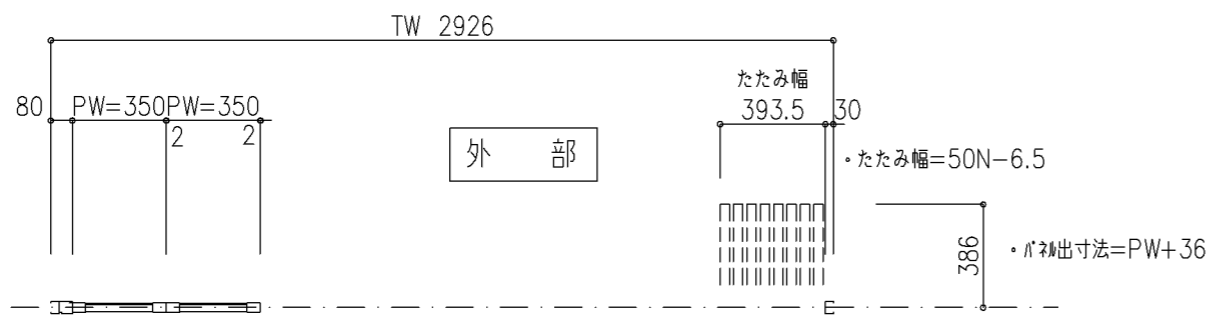

シングルかまち2本(1本)

内 観

ダブルかまち1本

内 観

外 部

内 部

横引き折りたたみ戸 ルミエールW

仕様	<input checked="" type="radio"/> 屋 内	<input type="radio"/> 屋 外	型 材 色	ホワイト	ブロンズ	ブラック	シルバー
タイプ	<input checked="" type="radio"/> 片引き	<input type="radio"/> 引き分け	はめ込み材	アクリル 3t			
引き勝手	左	<input checked="" type="radio"/> 右	備考				
折れ勝手	内	<input checked="" type="radio"/> 外					

・PW: パネル幅=(TW-110)/N-2 350
・N: パネル枚数 8

設計範囲はカタログを参照願います。

尺度 1/20

三和シャッター工業株式会社
www.sanwa-ss.co.jp

製品 ルミエールW
コメント 直線片引き 外折れ