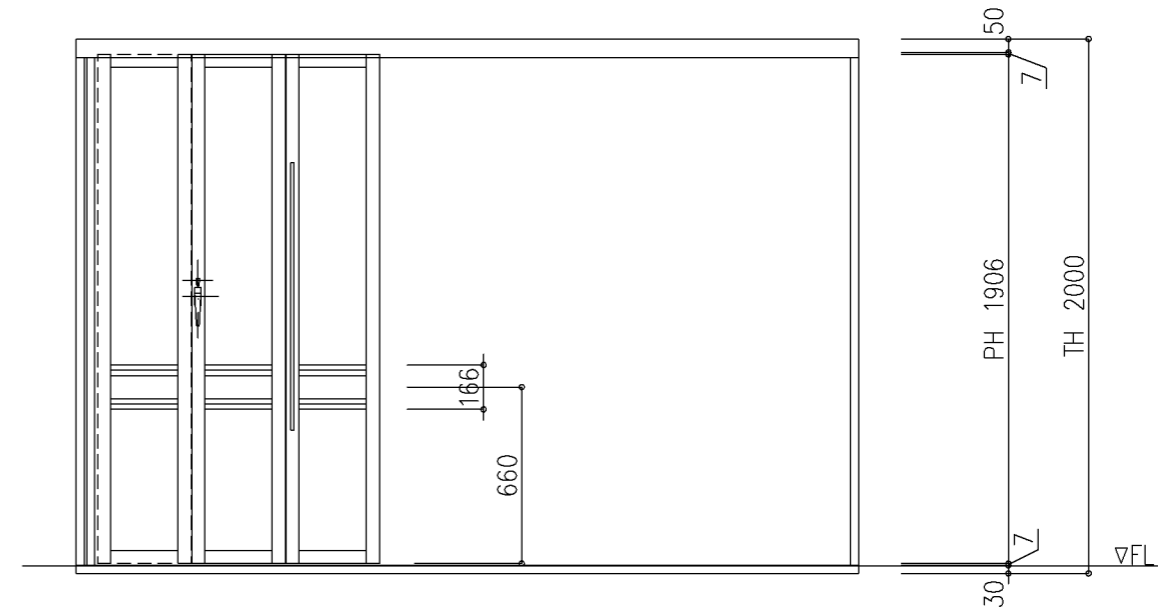

シングルかまち2本(1本)

内 観

ダブルかまち1本

内 観

外 部

内 部

横引き折りたたみ戸 ルミエールW

仕様	<input checked="" type="radio"/> 屋 内	<input type="radio"/> 屋 外	型 材 色	ホワイト	ブロンズ	ブラック	シルバー
タイプ	<input checked="" type="radio"/> 片引き	<input type="radio"/> 引き分け	はめ込み材	アクリル 3t			
引き勝手	左	<input checked="" type="radio"/> 右	備考				
折れ勝手	内	<input checked="" type="radio"/> 外					

・PW: パネル幅=(TW-110)/N-2 350
・N: パネル枚数 8

設計範囲はカタログを参照願います。

尺度 1/20

三和シャッター工業株式会社
www.sanwa-ss.co.jp

製品 ルミエールW
コメント 直線片引き 外折れ