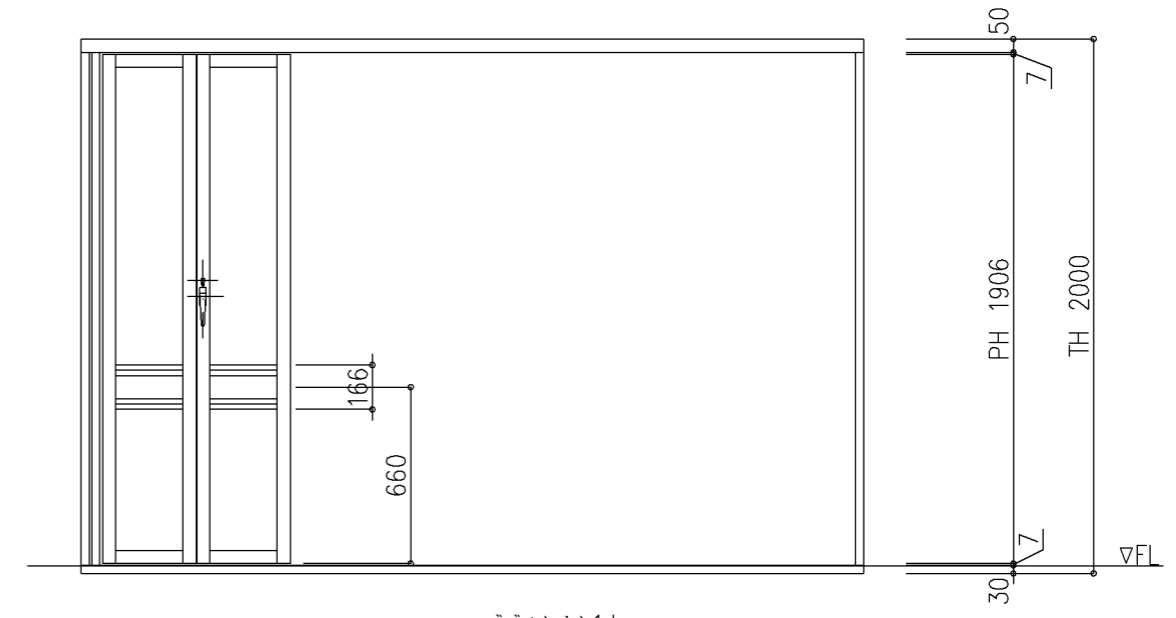

シングルかまち2本(1本)

内 観

ダブルかまち1本

内 観

外 部

内 部

横引き折りたたみ戸 ルミエールW							
仕様	<input checked="" type="radio"/> 屋内	<input type="radio"/> 屋外	型 材 色	ホワイト	ブロンズ	ブラック	シルバー
タイプ	<input checked="" type="radio"/> 片引き	<input type="radio"/> 引き分け	はめ込み材	アクリル 3t			
引き勝手	左	<input checked="" type="radio"/> 右	備考				
折れ勝手	<input checked="" type="radio"/> 内	<input type="radio"/> 外					

・PW: パネル幅=(TW-110)/N-2 350  
・N: 右パネル枚数 8

設計範囲はカタログを参照願います。