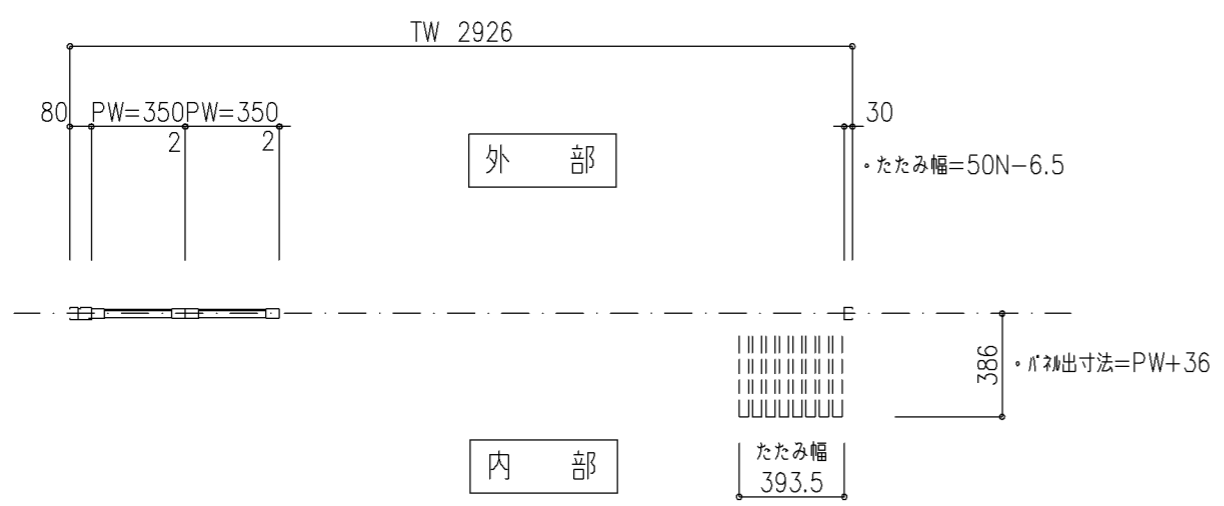

シングルかまち2本(1本)

内 観

ダブルかまち1本

内 観

外 部

内 部

横引き折りたたみ戸 ルミエールW							
仕様	<input checked="" type="radio"/> 屋内	<input type="radio"/> 屋外	型 材 色	ホワイト	ブロンズ	ブラック	シルバー
タイプ	<input checked="" type="radio"/> 片引き	<input type="radio"/> 引き分け	はめ込み材	アクリル 3t			
引き勝手	左	<input checked="" type="radio"/> 右	備考				
折れ勝手	<input checked="" type="radio"/> 内	<input type="radio"/> 外					

・PW: パネル幅=(TW-110)/N-2 350  
・N: 右パネル枚数 8

設計範囲はカタログを参照願います。