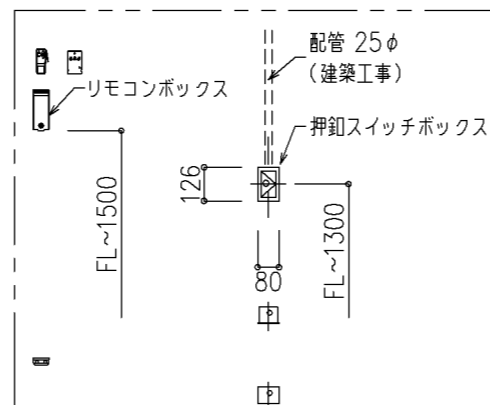

W 2000

設計範囲はカタログを参照願います。

尺度 1/20

三和シャッター工業株式会社  
www.sanwa-ss.co.jp

製品 ブロードグリルシャッター-PSN16  
コメント 露出納まり 納まり図