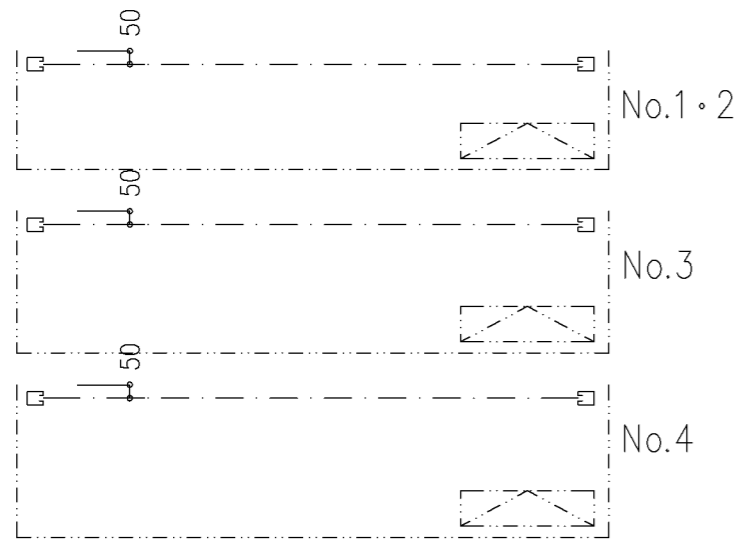

W 2000

設計範囲はカタログを参照願います。

尺度 1/20

三和シャッター工業株式会社  
www.sanwa-ss.co.jp

製品 ブロードグリルシャッター-PSN16  
コメント 露出納まり 納まり図