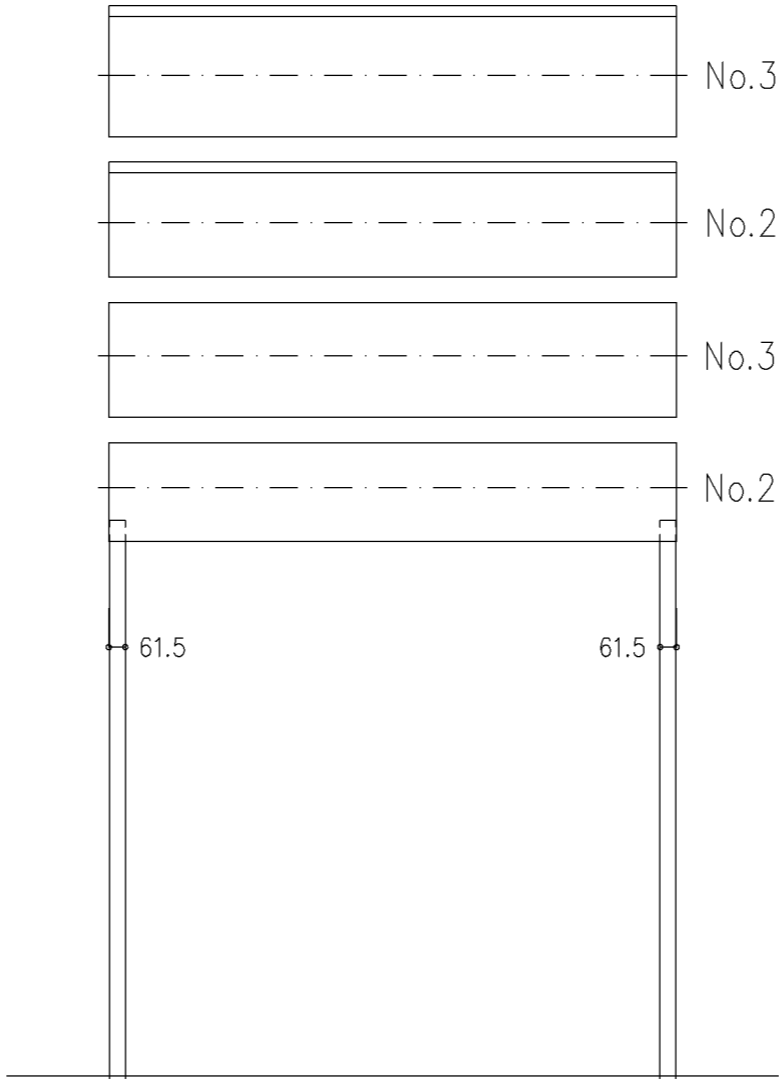

二連納まり

一連納まり

No.3勾配型  
No.2勾配型  
No.3  
No.2  
61.5  
61.5  
61.5  
61.5  
48  
48  
No.2

▽ 1FL

設計範囲はカタログを参照願います。