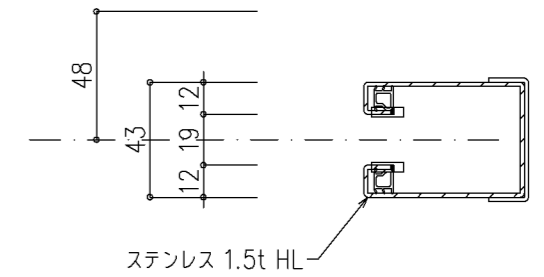

ステンレス用

尺度 1/2

三和シャッター工業株式会社
www.sarwa-ss.co.jp

製品 グリルシャッター-PSN13B 手動
コメント 天井内納まり 詳細図 逆巻き