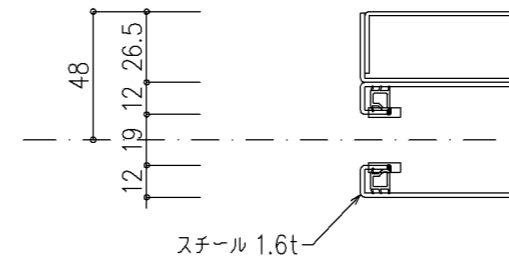

ステンレス用

尺度 1/2

三和シャッター工業株式会社
www.sarwa-ss.co.jp

製品 グリルシャッター-PSN13B 手動
コメント 天井内納まり 詳細図 逆巻き