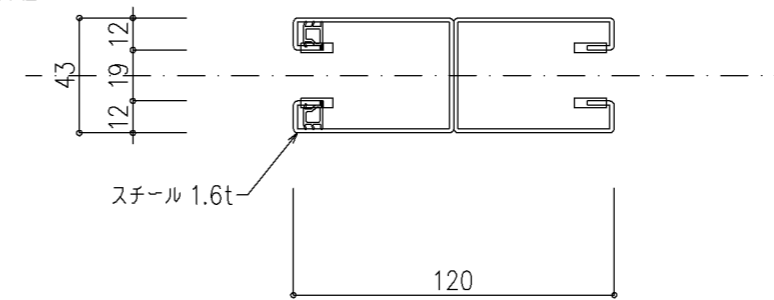

ステンレス用

尺度 1/2

三和シャッター工業株式会社
www.sarwa-ss.co.jp

製品 グリルシャッター-PSN13B 手動
コメント 天井内納まり 詳細図 逆巻き