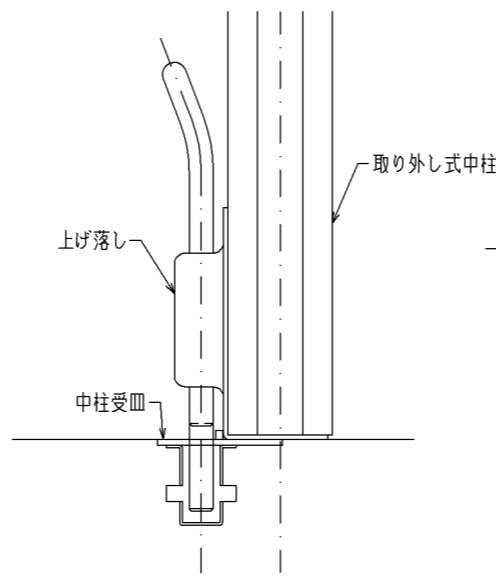

ステンレス用

尺度 1/2

三和シャッター工業株式会社
www.sarwa-ss.co.jp

製品 グリルシャッター-PSN13B 手動
コメント 天井内納まり 詳細図 逆巻き