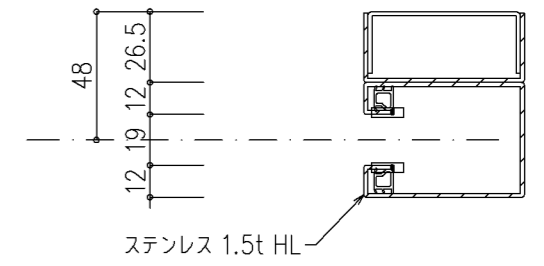

ステンレス用

尺度 1/2

三和シャッター工業株式会社
www.sarwa-ss.co.jp

製品 グリルシャッター-PSN13B 手動
コメント 天井内納まり 詳細図 逆巻き