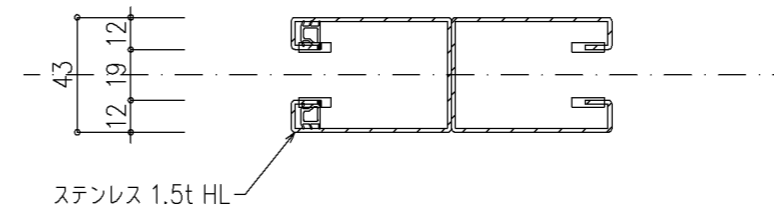

ステンレス用

尺度 1/2

三和シャッター工業株式会社
www.sarwa-ss.co.jp

製品 グリルシャッター-PSN13B 手動
コメント 天井内納まり 詳細図 逆巻き