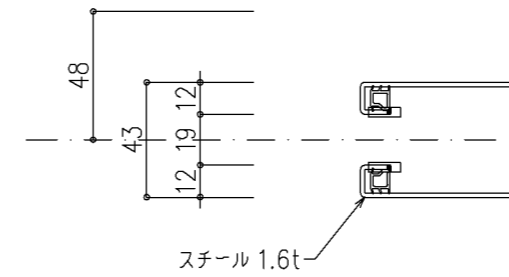

ステンレス用

尺度 1/2

三和シャッター工業株式会社
www.sarwa-ss.co.jp

製品 グリルシャッター-PSN13B 手動
コメント 天井内納まり 詳細図 逆巻き