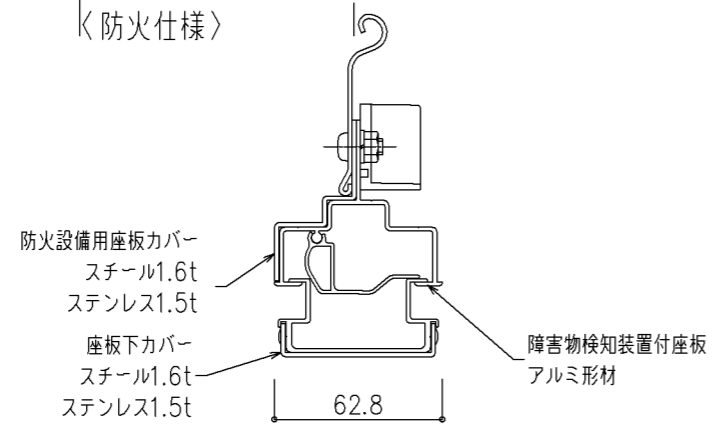

〈防火仕様〉

尺度 1/2

三和シャッター工業株式会社
www.sanwa-ss.co.jp

製品 ブロードシャッター ブロード施工例(スチール)
コメント 木造 天井内納まり 詳細図