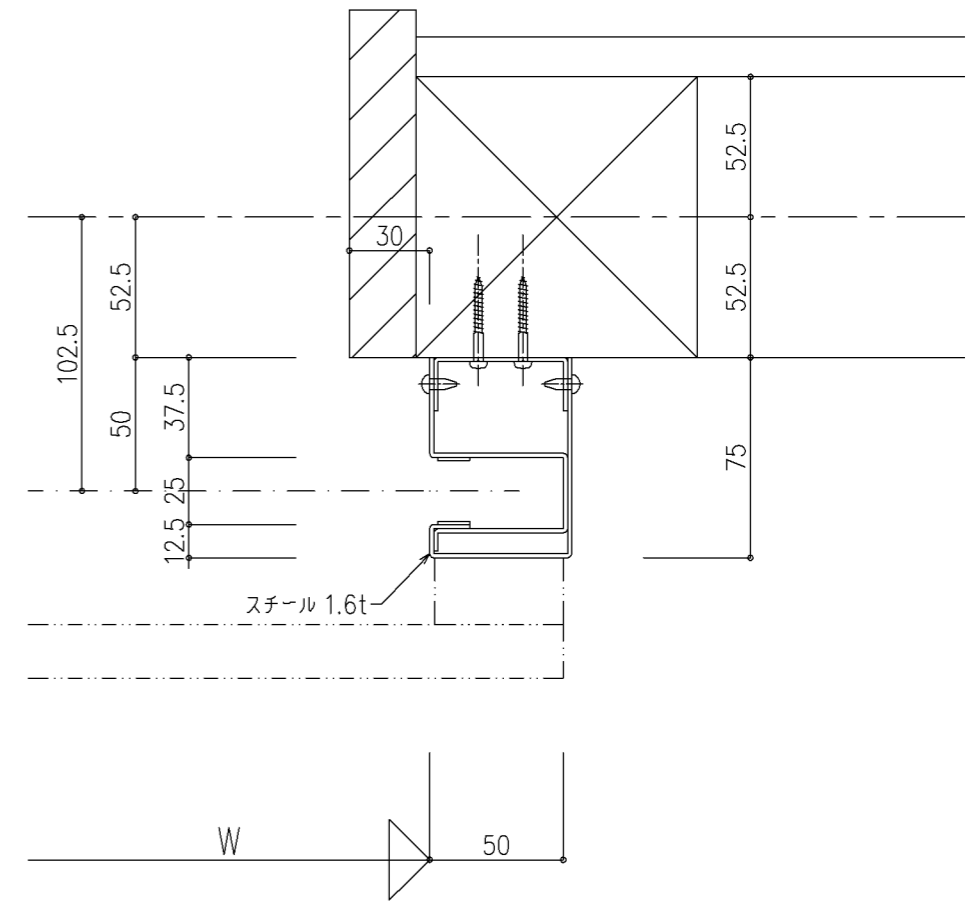

〈防火仕様〉

尺度 1/2

三和シャッター工業株式会社
www.sanwa-ss.co.jp

製品 ブロードシャッター ブロード施工例(スチール)
コメント 木造 天井内納まり 詳細図