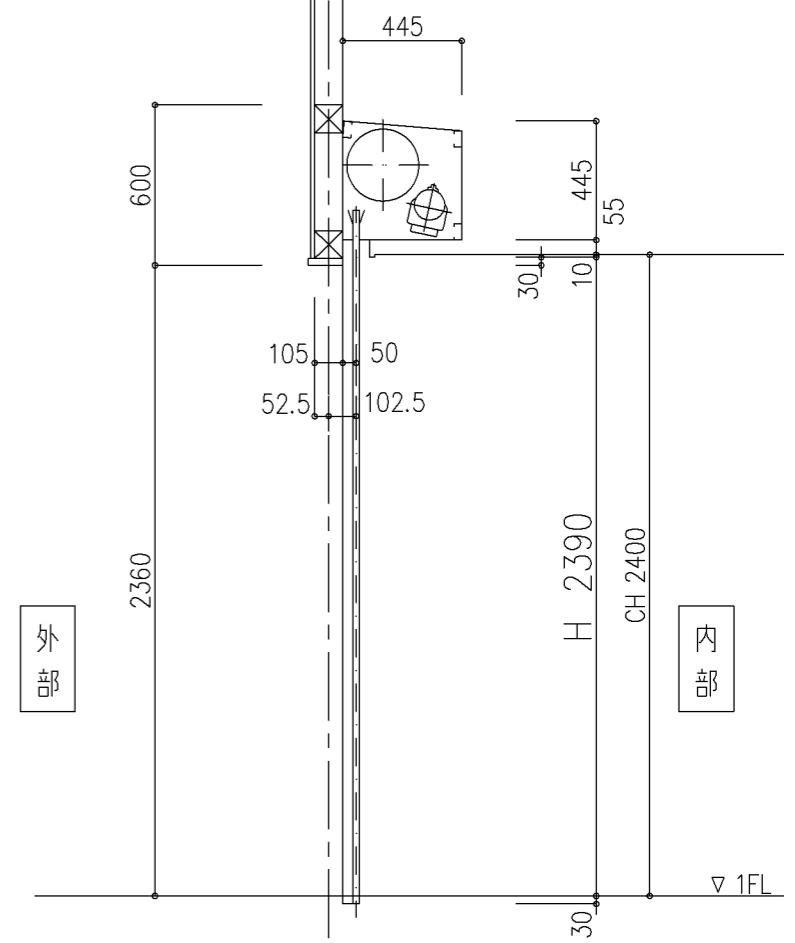

※ケースが付くのは防火設備の場合

### ブロードシャッター

スラット	A6K	スチール0.8t	開閉機	SB10	電源	単φ100V 0.13kw 50Hz	設計範囲	A
座板	障検	アルミ	巻取シャフト	4"-35	備考			
ガイドレール		スチール	軸受	No.0	色: サンド ホワイト ライトグレー			
まぐさ		スチール	軸受	No.0	リモコン ×2個			
ケース			押ボタン	埋込シッター				

設計範囲はカタログを参照願います。