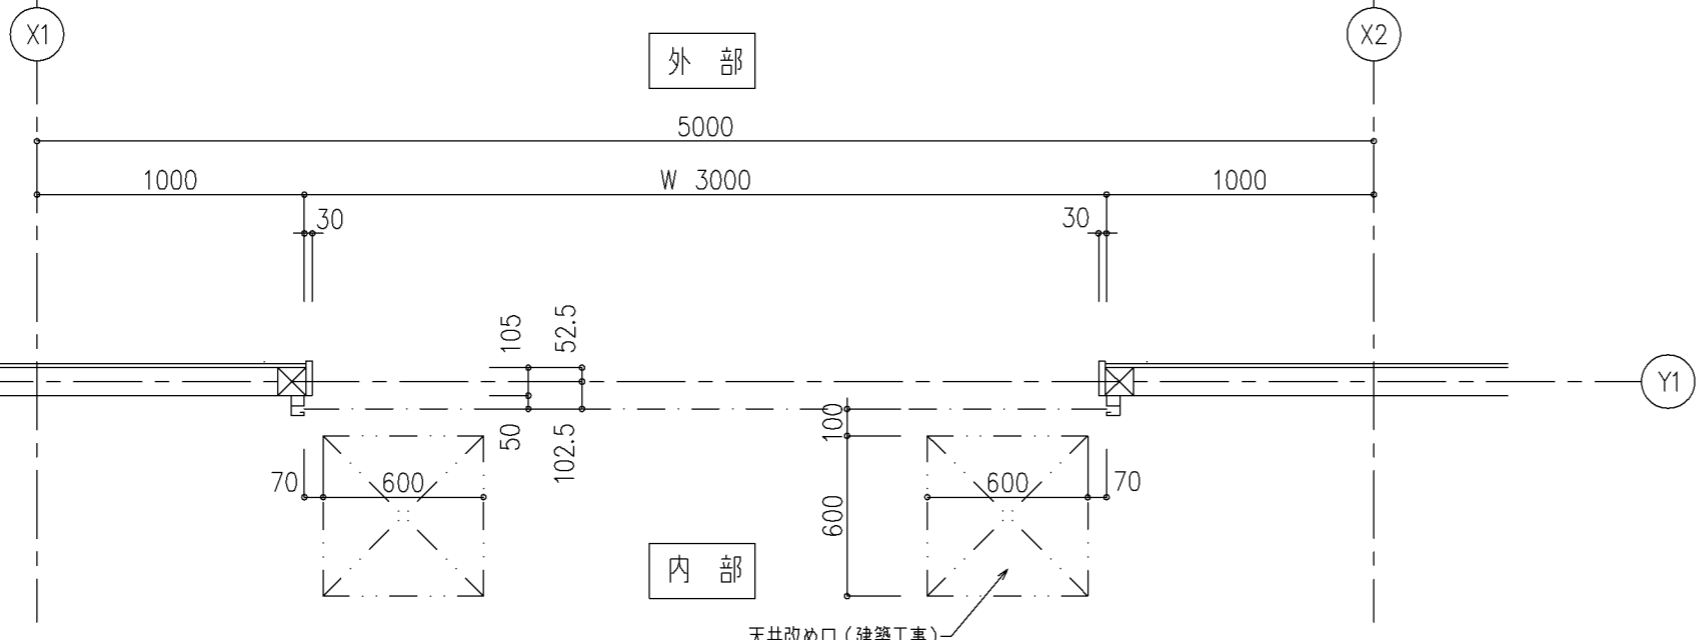

※ケースが付くのは防火設備の場合

### ブロードシャッター

スラット	A6K	スチール0.8t	開閉機	SB10	電源	単φ100V 0.13kw 50Hz	設計範囲	A
座板	障検	アルミ	巻取シャフト	4"-35	備考			
ガイドレール		スチール	軸受	No.0	色: サンド ホワイト ライトグレー			
まぐさ		スチール	軸受	No.0	リモコン ×2個			
ケース			押ボタン	埋込シッター				

設計範囲はカタログを参照願います。