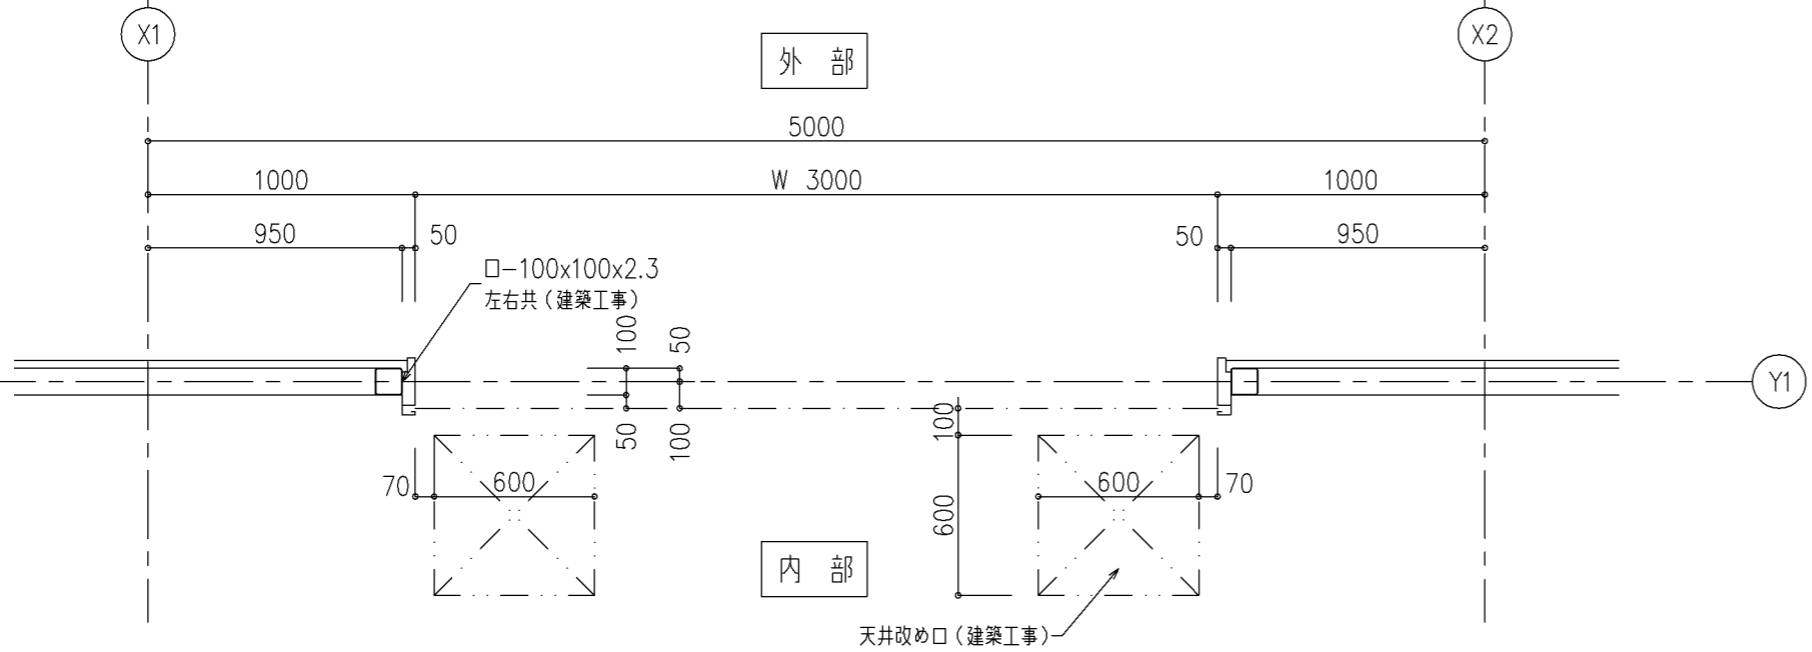

※ケースが付くのは防火設備の場合

ブロードシャッター

スラット	A6K	スチール0.8t	開閉機	SB10	電源	単φ100V 0.13kw 50Hz	設計範囲	A
座板	障検	アルミ	巻取シャフト	4"-35	備考			
ガイドレール		スチール	軸受	No.0	色: サンド ホワイト ライトグレー			
まぐさ		スチール	軸受	No.0	リモコン ×2個			
ケース			押ボタン	埋込リジター				

設計範囲はカタログを参照願います。