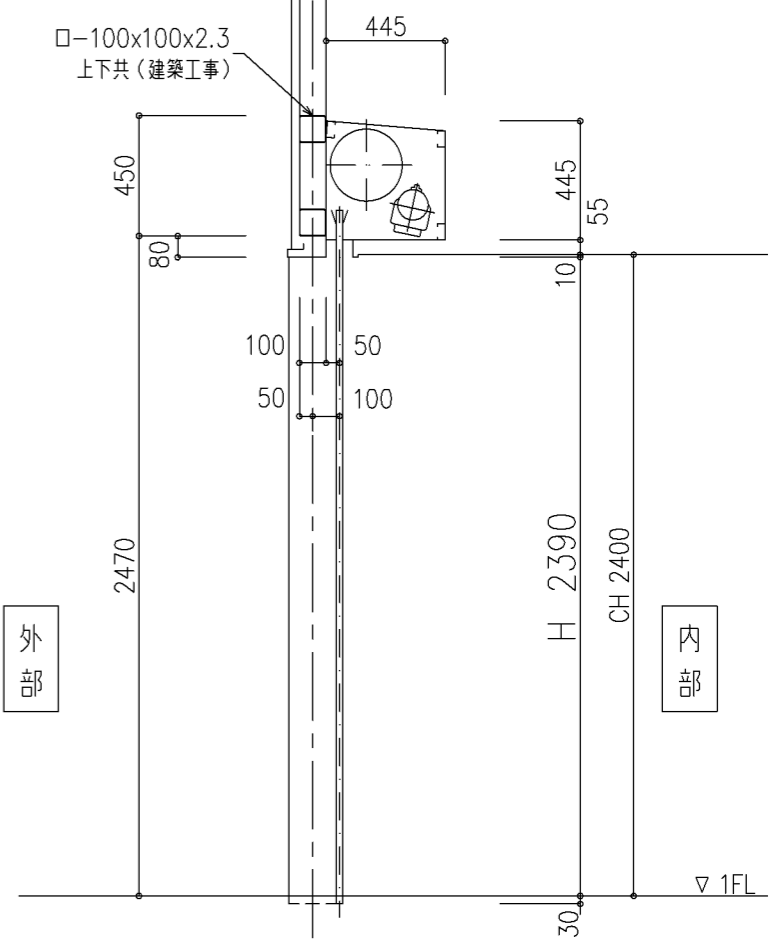

※ケースが付くのは防火設備の場合

ブロードシャッター

スラット	A6K	スチール0.8t	開閉機	SB10	電源	単φ100V 0.13kw 50Hz	設計範囲	A
座板	障検	アルミ	巻取シャフト	4"-35	備考			
ガイドレール		スチール	軸受	No.0	色: サンド ホワイト ライトグレー			
まぐさ		スチール	軸受	No.0	リモコン ×2個			
ケース			押ボタン	埋込リジター				

設計範囲はカタログを参照願います。