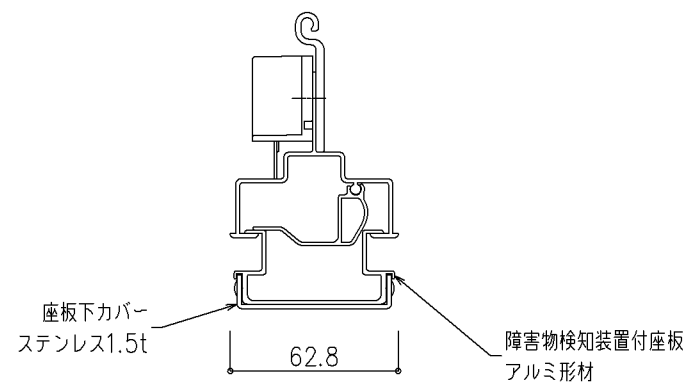

〈ステンレス仕様〉

尺度 1/2

三和シャッター工業株式会社
www.sanwa-ss.co.jp

製品 ブロードシャッターブロード(アルミ)
コメント 露出納まり(逆巻き) 詳細図 アルミケース