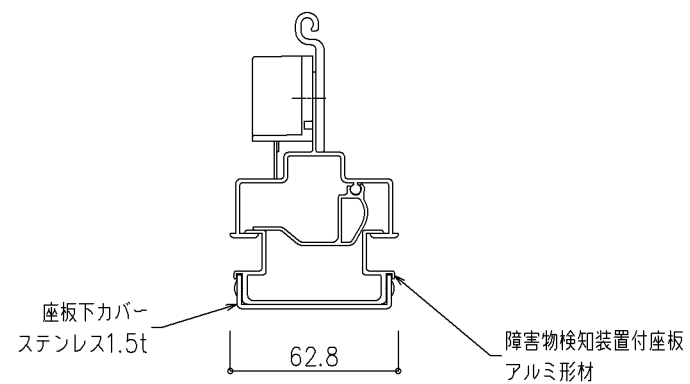

〈ステンレス仕様〉

尺度 1/2

三和シャッター工業株式会社  
www.sanwa-ss.co.jp

製品 ブロードシャッター ブロード (アルミ)

コメント 露出納まり(逆巻き) 詳細図 スチールケース