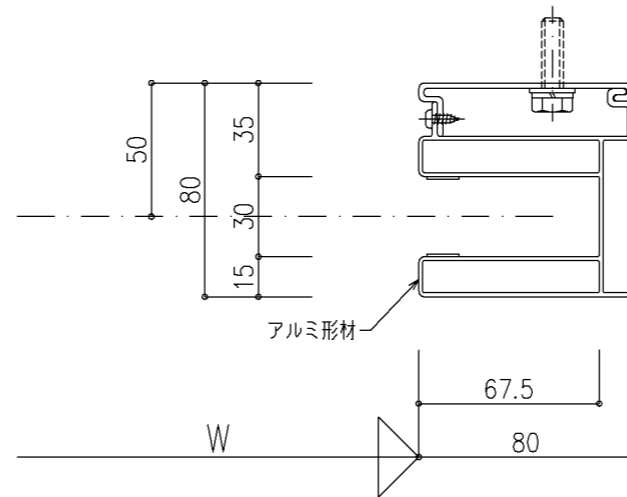

〈ステンレス仕様〉

尺度 1/2

三和シャッター工業株式会社
www.sanwa-ss.co.jp

製品 ブロードシャッター ブロード(アルミ)
コメント 露出納まり(正巻き) 詳細図 アルミケース