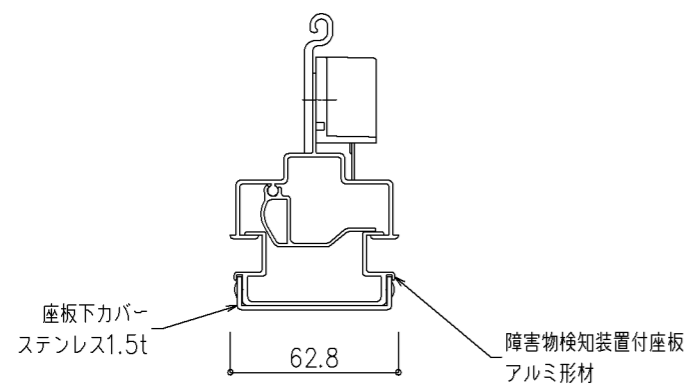

〈ステンレス仕様〉

尺度 1/2

三和シャッター工業株式会社
www.sanwa-ss.co.jp

製品 ブロードシャッター ブロード(アルミ)
コメント 露出納まり(正巻き) 詳細図 アルミケース