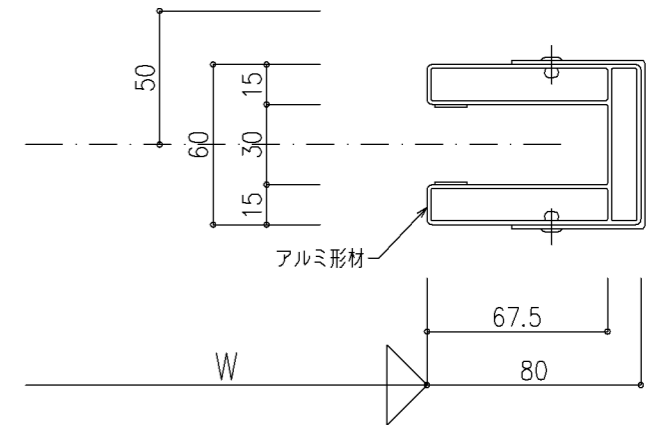

〈ステンレス仕様〉

尺度 1/2

三和シャッター工業株式会社
www.sanwa-ss.co.jp

製品 ブロードシャッター ブロード(アルミ)
コメント 露出納まり(正巻き) 詳細図 アルミケース