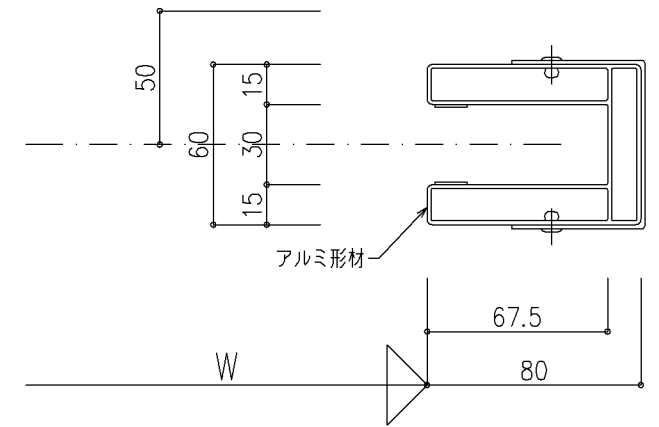

〈ステンレス仕様〉

尺度 1/2

三和シャッター工業株式会社  
www.sanwa-ss.co.jp

製品 ブロードシャッター ブロード(アルミ)  
コメント 露出納まり(正巻き) 詳細図 スチールケース