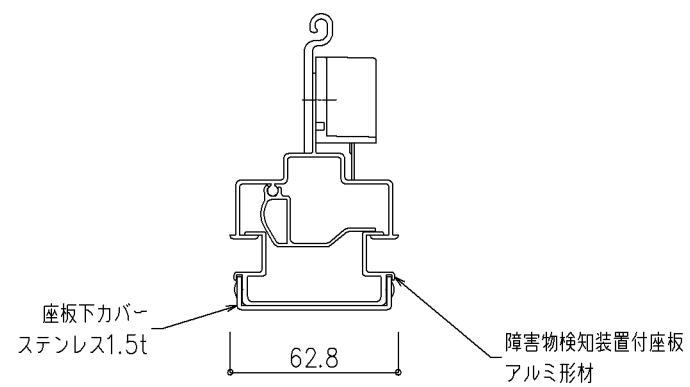

〈ステンレス仕様〉

尺度 1/2

三和シャッター工業株式会社  
www.sanwa-ss.co.jp

製品 ブロードシャッター ブロード(アルミ)  
コメント 露出納まり(正巻き) 詳細図 スチールケース