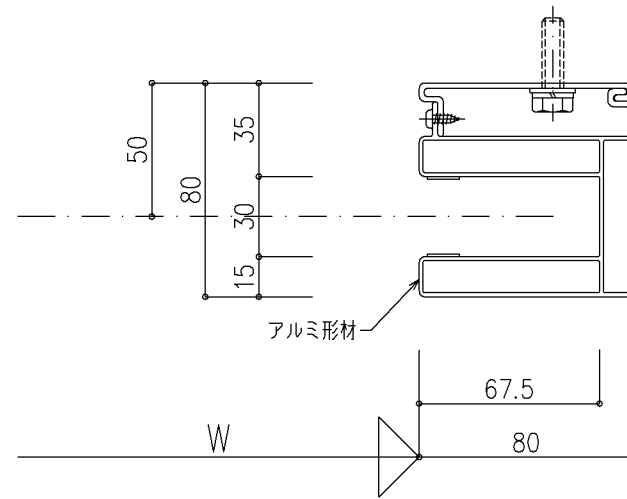

〈ステンレス仕様〉

尺度 1/2

三和シャッター工業株式会社  
www.sanwa-ss.co.jp

製品 ブロードシャッター ブロード(アルミ)  
コメント 露出納まり(正巻き) 詳細図 スチールケース