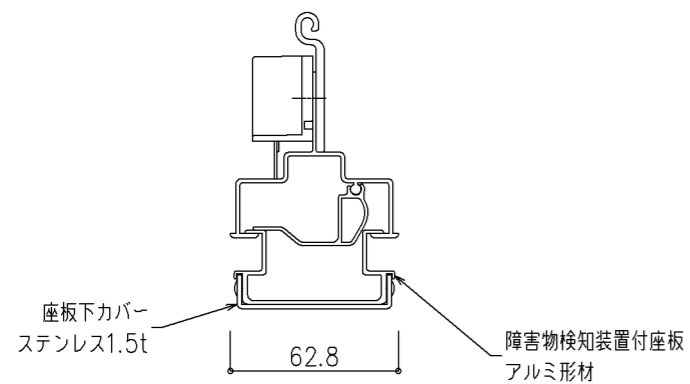

〈ステンレス仕様〉

尺度 1/2

三和シャッター工業株式会社  
www.sanwa-ss.co.jp

製品 ブロードシャッター ブロード (アルミ)  
コメント 天井内納まり(逆巻き) 詳細図