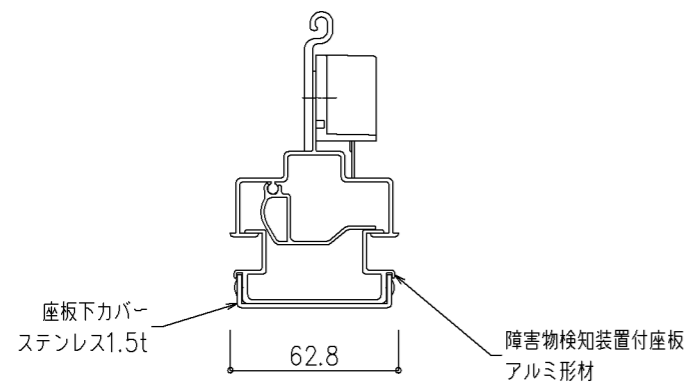

〈ステンレス仕様〉

尺度 1/2

三和シャッター工業株式会社  
www.sanwa-ss.co.jp

製品 ブロードシャッター ブロード(アルミ)  
コメント 天井内納まり(正巻き) 詳細図