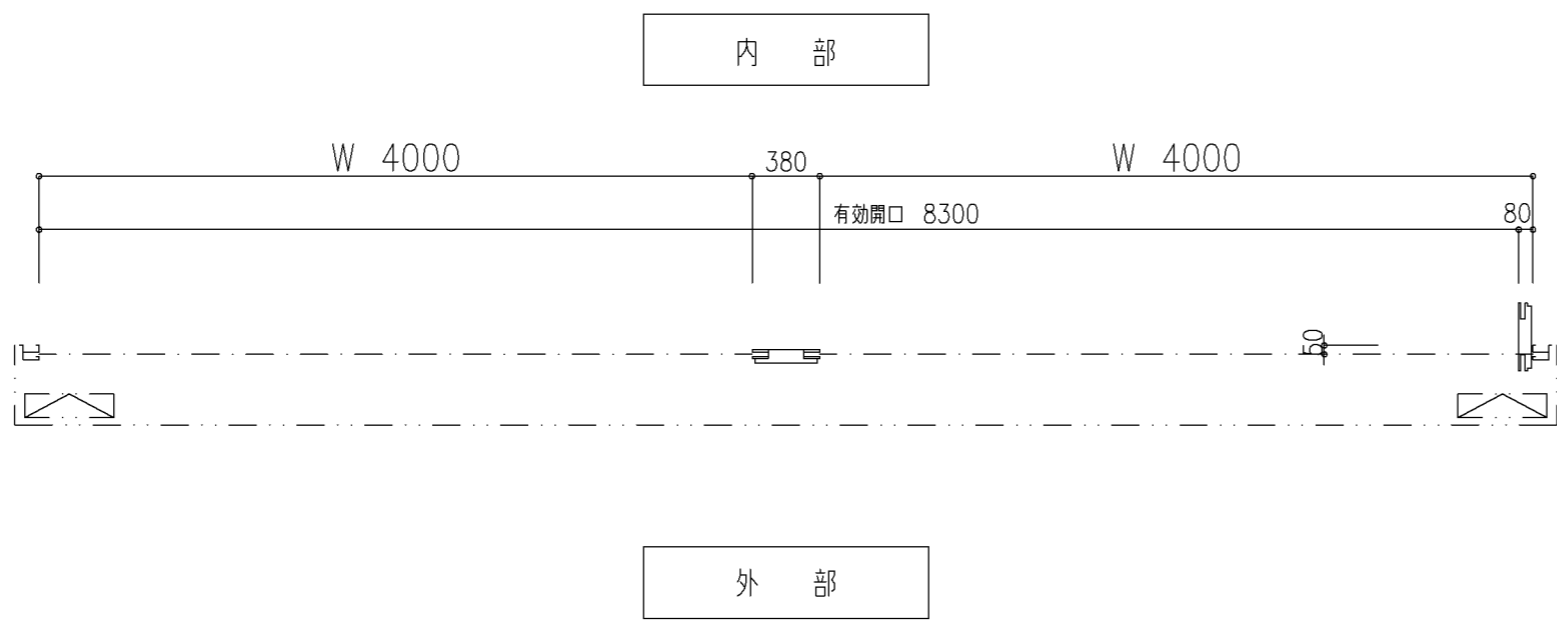

※中柱付ブロードシャッターは
防火設備としては使用できません。

設計範囲はカタログを参照願います。

尺度 1/30	三和シャッター工業株式会社 www.sanwa-ss.co.jp	製品	ブロードシャッター ブロード (スチール)
		コメント	露出納まり (中柱付き) 納まり図 B6Kレール深さ90