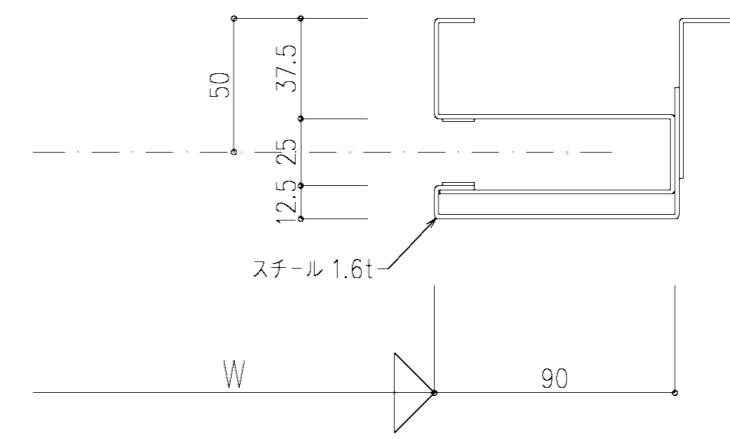

外部

内部

〈防火仕様〉

内部

尺度 1/2

三和シャッター工業株式会社
www.sanwa-ss.co.jp

製品 プロードシャッター-プロード(スチール)
コメント 露出納まり(中柱付き) 詳細図 A6K