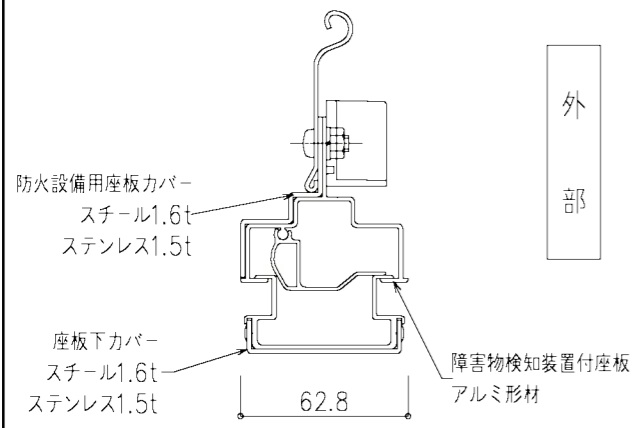

外部

内部

〈防火仕様〉

内部

尺度 1/2

三和シャッター工業株式会社
www.sanwa-ss.co.jp

製品 プロードシャッター-プロード(スチール)
コメント 露出納まり(中柱付き) 詳細図 A6K