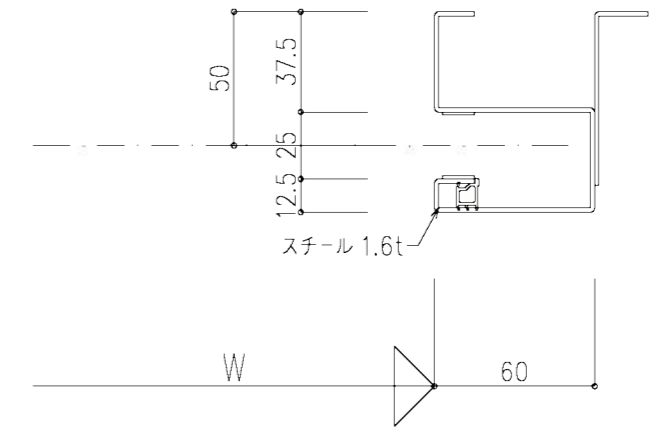

外部

内部

〈防火仕様〉

内部

尺度 1/2

三和シャッター工業株式会社
www.sanwa-ss.co.jp

製品 プロードシャッター-プロード(スチール)
コメント 露出納まり(中柱付き) 詳細図 A6K