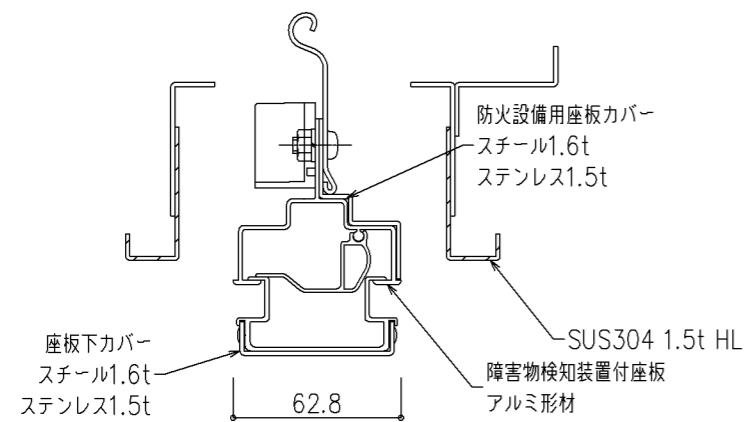

〈防火仕様〉

尺  
寸  
1/2

三和シャッター工業株式会社  
www.sanwa-ss.co.jp

製品 ブロードシャッター ブロード(スチール)  
コメント 天井内納まり 詳細図 B6K