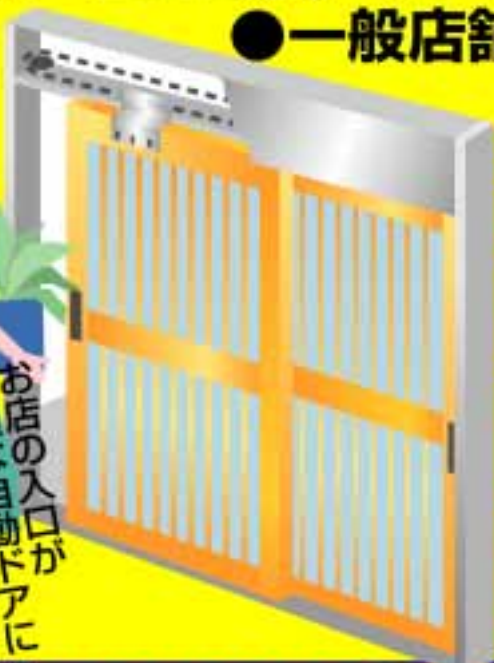

Smillion SANWA SHUTTER

今お使いの手動扉が

24時間365日
受け付けています。

快適便利な自動ドアに。

Sミリオン自動ドア

ドアはお店・お宅の顔です。

- 一般店舗に
- 間仕切りに
- 自宅に

今お使いの引き戸が床をいじらない、傷つけないで、そのまま自動ドアに。

改装や工事の為の休業は必要ありません。停電になっても手動で開閉できます。

世の常識は安全・安心・快適を
合い言葉に！

お店の入口が快適な自動ドアに変身します。

Smillion 夢・拓く・扉

- 清潔なフィーリング。
- 華やかなムード。
- お客様を歓迎する
- 風を起こさない防塵・温調。
- 荷物があるとき便利。
- 停電時も手動で安全な開閉。
- スペースを広く使える。

自動ドアの音が静かです。

ミリオンの自動ドアなら、いつまでもガタガタ音がしません。
●世界初のステンレスレールを採用【SUS304】
ステンレスを採用していますので上レールが腐り減りません。24時間通電に使われるコンビニエンスストアやファミリーレストラン等もミリオンの自動ドアが指定されています。

自動ドアのぶつかり事故ゼロのセンサー登場!!

ドアレール上にクロスエア「安全新基準」センサーを採用。
●安全第一の21世紀型センサー!!【OA208V】
今までより安全なセンサーに交換してみませんか?もちろん今お使いになっているドアはそのまま使えます。

- 標準化によるコスト・ダウンを実現。
- 1日1,000人出入りして10円程度の増設!
- 室内の温度保持、省エネ化をはかります。
- 扉厚100mm、見込120mmの小さい作り