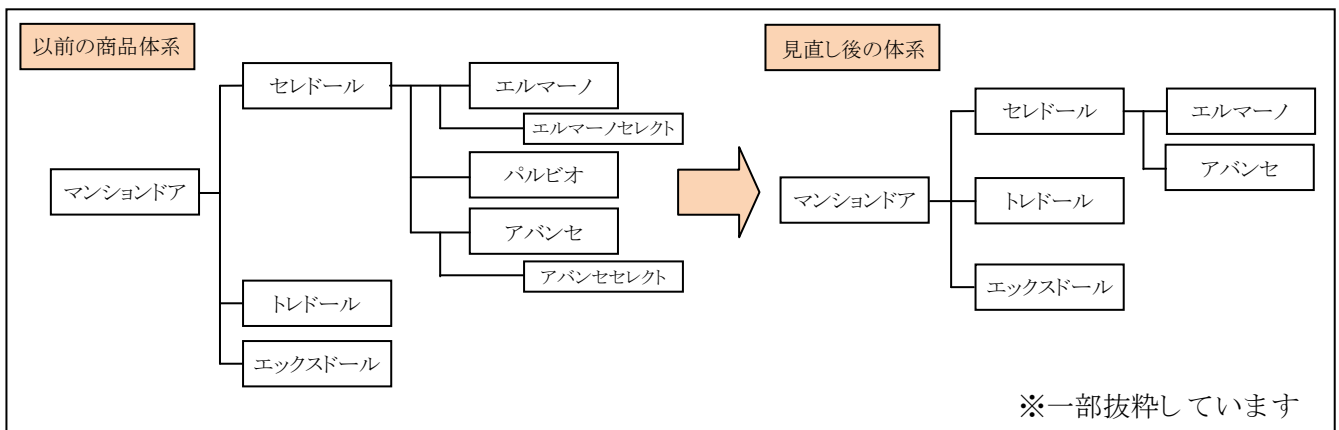

◆特長

- ①シリーズをシンプル化し、分かりやすさが向上
- ②デザイン・表面材を数段階の価格帯に分類し、選びやすさが向上
- ③流行を取り入れた表面材10色を追加
- ④“安全・安心・快適”を追求した防犯・安全対策が充実

①シリーズをシンプル化し、分かりやすさが向上

各シリーズの中にあつた商品を統合・廃止することでシンプル化しました。仕様や価格やデザイン・表面材のバリエーションによってシリーズを分類しており、お客様が選びやすい商品体系になっています。

各マンションドアシリーズの特長

セレドール		トレドール	エックストール
エルマーノ(非耐震)	アバンセ(耐震)		
3種類8通りのデザインと31色の表面材の豊富な組み合わせができる規格品ドア。 ※CP仕様はありません	3種類7通りのデザインと26色の表面材の組み合わせができる規格品ドア。耐震仕様を標準で装備しています。また、キッズデザイン賞を受賞した指はさみ防止ドアも対応できます。	複数の表面材を組み合わせたドアや、塩害対策ドア、差圧軽減・通風機能付ドアを取り揃えています。	9種類64通りのデザインと3色の表面材、そして充実した機能を自由に組み合わせられます。ハンズフリーシステムやエントランスパネル付き、親子開きにも対応できます。