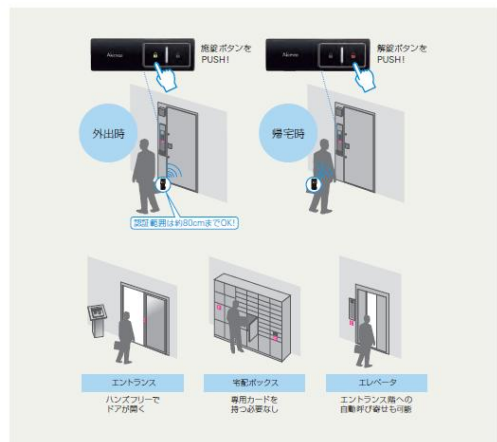

④“安全・安心・快適”を追求した防犯・安全対策

三和のマンションドアシリーズでは、集合住宅への侵入対策や安全対策をより強化するため、次のようなオプションをご用意しています。

【防犯対策】

セレドール アバンセ、トレドールシリーズおよびエックスドールシリーズには、「防犯性能の高い建物部品の開発・普及に関する官民合同会議」により「防犯性能の高い建物部品」〈ドア(B種)※1〉として公表された『CP仕様』と『CPα(アルファ)仕様』※2を取り揃えています。『CPα仕様』はCP仕様に加え、錠前付近へのドリルによる穴あけ攻撃対策を施したドアです。

※1 ドア(B種)は主として中高層建物(マンション)の出入口に使用されるドアをいいます。

※2 CPαは当社独自の呼称で、官民合同会議での名称ではありません。なお、トレドールエコアには、CPα仕様はありません。

・ハンズフリーシステム(Akimas)

鍵はカバンやポケットにしまったままで、施錠・解錠が可能なハンズフリーシステムに対応できます。利便性の向上とセキュリティおよびステータスの向上を実現し、共用部エントランス、メールボックス・宅配ボックスなどとの連動が可能です。

※別途打ち合わせが必要となります。

※エックスドールのみ対応できます。

【安全対策】

・耐震仕様

セレドール アバンセ、トレドールシリーズおよびエックスドールシリーズに対応できます。耐震仕様は上チリ7mm、戸先チリ8mmに設定した仕様と、耐震丁番を使用し、上チリを3mmとした2つの仕様があります。ドアガード耐震ドアガードを装備しています。

※一部設定がない商品もあります

・指はさみ防止仕様

扉の吊り元側を斜めに加工することにより、枠との間に十分なすき間を設け、スポンジゴムのクッションを取り付けることで、万一指が入ってもケガをしにくいように配慮しています。キッズデザイン協議会より子どもたちの安全/安心に貢献するデザインとして表彰されました。

※一部設定がない商品もあります