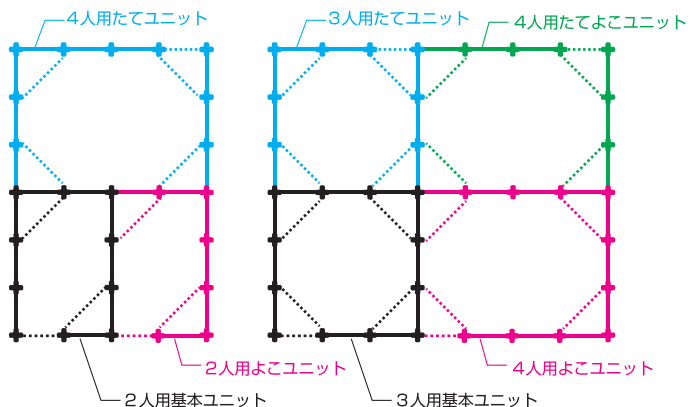

■ 部材・部品仕様

- ①パネル【約3kg/枚】  
ポリプロピレン (PP)  
910×1820×t9(mm)
- ②ポスト(支柱)【約2.2kg/本】  
ポリ塩化ビニール (PVC)  
L=1835(mm)
- ③開口補強材：兼 カーテンレール  
スチール
- ④補強材  
スチール

※①～④は、ユニット単位でのセット注文となります。  
写真は3人用基本ユニット

■ セット数量

	基本 ユニット	よこ ユニット	たて ユニット	たてよこ ユニット
2人用	パネル	9枚	6枚	7枚
	ポスト(支柱)	10本	6本	7本
	開口補強材	1本	1本	1本
3人用	パネル	11枚	8枚	8枚
	ポスト(支柱)	12本	8本	8本
	開口補強材	1本	1本	1本
4人用	パネル	13枚	10枚	9枚
	ポスト(支柱)	14本	10本	9本
	開口補強材	1本	1本	1本
	補強材	4本	4本	4本

■ オプション

⑤カーテン  
ポリエステル 発注単位：1枚

⑥フック  
ステンレス 発注単位：1個 注

⑦フック受け  
ポリプロピレン 発注単位：1本 注

注 フックは必ずフック受けと合わせてご使用ください。また、フック受け1本に対して、フックは3個までとしてください。フック1個あたりの耐荷重は5kgです。フックを取り付けたパネルを連続して設置しないでください。連続して設置すると倒れるおそれがあります。

⑧カゴ車  
保管や移動に便利です。  
積載量目安：4人用基本ユニットで3セット

■ ユニット組み合わせ例

カラーは白を基調にしています。

白には「清潔」「落ち着き」「広がり」を感じさせる効果があります。白はまた、「前向きな気持ちになるパワーをくれる」、「身体の不調を軽くしてくれる」と称されることもある色です。閉塞感が否めない仕切られた空間ではありますが、被災した方々にとって少しでも快適で過ごしやすい空間になりますように、商品カラーは白を基調に設定いたしました。さらに白は光の反射率が高いため、薄暗い中で誘導の役割を担い、歩行をサポートします。