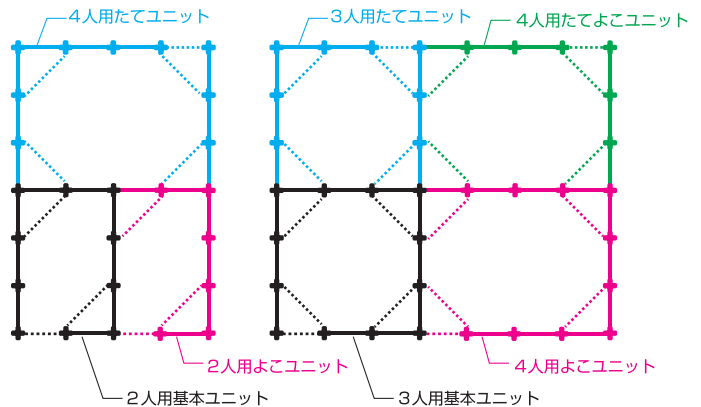

※①～④は、ユニット単位でのセット注文となります。
写真は3人用基本ユニット

■ セット数量

	基本 ユニット	よこ ユニット	たて ユニット	たてよこ ユニット
2人用	パネル	9枚	6枚	7枚
	ポスト(支柱)	10本	6本	7本
	開口補強材	1本	1本	1本
3人用	パネル	11枚	8枚	8枚
	ポスト(支柱)	12本	8本	8本
	開口補強材	1本	1本	1本
4人用	パネル	13枚	10枚	9枚
	ポスト(支柱)	14本	10本	9本
	開口補強材	1本	1本	1本
	補強材	4本	4本	4本

■ オプション

- ⑤カーテン
ポリエステル 発注単位：1枚

- ⑥フック
ステンレス 発注単位：1個 注
- ⑦フック受け
ポリプロピレン 発注単位：1本 注

注 フックは必ずフック受けと合わせてご使用ください。また、フック受け1本に対して、フックは3個までとしてください。フック1個あたりの耐荷重は5kgです。フックを取り付けたパネルを連続して設置しないでください。連続して設置すると倒れるおそれがあります。

- ⑧カゴ車
保管や移動に便利です。
積載量目安：4人用基本ユニットで3セット

■ ユニット組み合わせ例

カラーは白を基調にしています。

白には「清潔」「落ち着き」「広がり」を感じさせる効果があります。白はまた、「前向きな気持ちになるパワーをくれる」、「身体の不調を軽くしてくれる」と称されることもある色です。閉塞感が否めない仕切られた空間ではありますが、被災した方々にとって少しでも快適で過ごしやすい空間になりますように、商品カラーは白を基調に設定いたしました。さらに白は光の反射率が高いため、薄暗い中で誘導の役割を担い、歩行をサポートします。