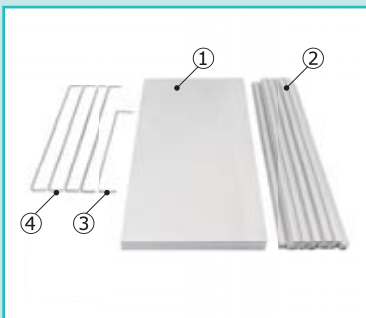

■ 部材・部品仕様

- ①パネル【約3kg/枚】  
ポリプロピレン (PP)  
910×1820×t9(mm)
- ②ポスト(支柱)【約2.2kg/本】  
ポリ塩化ビニール (PVC)  
L=1835(mm)
- ③開口補強材：兼 カーテンレール  
スチール
- ④補強材  
スチール

※①～④は、ユニット単位でのセット注文となります。  
写真は3人用基本ユニット

■ セット数量

	基本 ユニット	よこ ユニット	たて ユニット	たてよこ ユニット
2人用	パネル	9枚	6枚	7枚
	ポスト(支柱)	10本	6本	7本
	開口補強材	1本	1本	1本
3人用	パネル	11枚	8枚	8枚
	ポスト(支柱)	12本	8本	8本
	開口補強材	1本	1本	1本
4人用	パネル	13枚	10枚	9枚
	ポスト(支柱)	14本	10本	9本
	開口補強材	1本	1本	1本
	補強材	4本	4本	4本