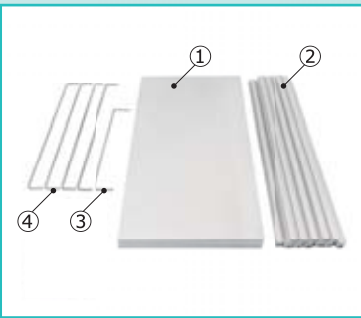

■ 部材・部品仕様

- ①パネル【約3kg/枚】
  ポリプロピレン (PP)
  910×1820×t9(mm)
- ②ポスト(支柱)【約2.2kg/本】
  ポリ塩化ビニール (PVC)
  L=1835(mm)
- ③開口補強材：兼 カーテンレール
  スチール
- ④補強材
  スチール

※①～④は、ユニット単位でのセット注文となります。
写真は3人用基本ユニット

■ セット数量

	基本 ユニット	よこ ユニット	たて ユニット	たてよこ ユニット
2人用	パネル	9枚	6枚	7枚
	ポスト(支柱)	10本	6本	7本
	開口補強材	1本	1本	1本
3人用	パネル	11枚	8枚	8枚
	ポスト(支柱)	12本	8本	8本
	開口補強材	1本	1本	1本
4人用	パネル	13枚	10枚	9枚
	ポスト(支柱)	14本	10本	9本
	開口補強材	1本	1本	1本
	補強材	4本	4本	4本

■ オプション

- ⑤カーテン
  ポリエステル 発注単位：1枚

- ⑥フック
  ステンレス 発注単位：1個 注
- ⑦フック受け
  ポリプロピレン 発注単位：1本 注

注 フックは必ずフック受けと合わせてご使用ください。また、フック受け1本に対して、フックは3個までとしてください。フック1個あたりの耐荷重は5kgです。フックを取り付けたパネルを連続して設置しないでください。連続して設置すると倒れるおそれがあります。

- ⑧カゴ車
  保管や移動に便利です。
  積載量目安：4人用基本ユニットで3セット