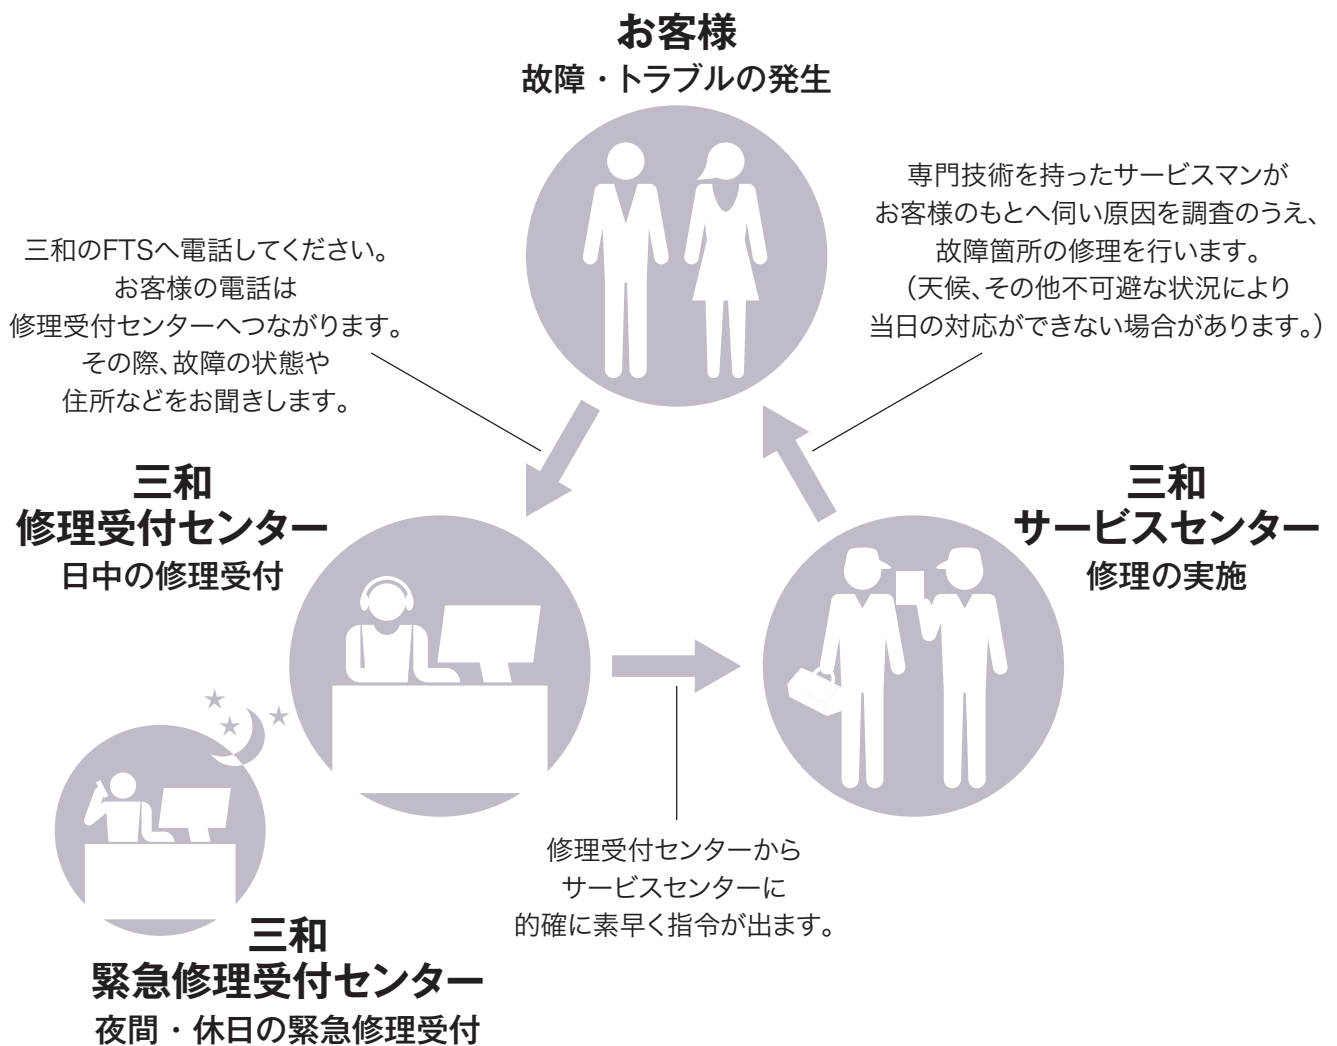

## 休日、深夜でもサービスマンが出動

故障やトラブルのときは、なにはともあれお電話を。番号は全国共通。

フリーダイヤルですから、お客様の通話料は無料。

お近くのサービスセンターから、サービスマンが駆けつけます。

北海道から沖縄までカバーする全国規模のネットワークシステムです。

■品質向上を目的に予告なく仕様を変更する場合があります。

**三和シャッター工業株式会社**

<http://www.sanwa-ss.co.jp/>