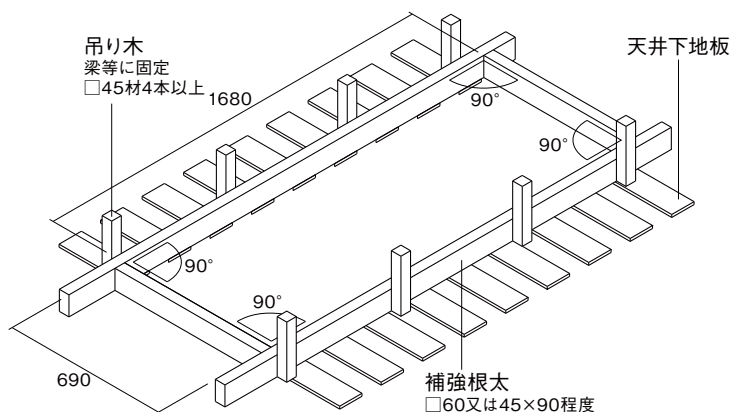

2 スwitchで下降・上昇を切り替え。

下降の時は左のスイッチ(▼)、上昇の時は、右のスイッチ(▲)を押し、切り替えます。

3 作動スイッチON。終われば自動停止。

作動スイッチを押します。
【下降】蓋板が開き、はしごが下降・スライドして、床板に着地すると自動的に停止します。
【上昇】はしごが、スライドして上昇し、完全に蓋が閉まると自動的に停止します。

使用するときは、キーを差し込み、切替スイッチを下降側に倒し、押しボタンを押します。

蓋板が開き下降を始めます。はしごは2段に重なった状態で収納されています。

下段のはしごと中段のフレームがスライドしながら降りてきます。

はしごが床板に着地すると自動的に停止します。中段のステップにゆとりがあり、上がるときに安心感を与えます。

■取付上の注意

●本体取付け位置の天井開口部を設け、四周に補強根太を取付けてください。

■価格

※価格には運賃、取付費、消費税は含まれておりません。

¥203,000

■仕様

昇降機能	2段スライド方式	
許容天井高さ	2,300mm～2,500mm	
踏板の枚数	11枚	
はしご角度	62°～70°	
寸法	はしごの幅	406mm
	蹴上げ	227mm
	踏み面奥行き	ステップ短79mm、ステップ長140mm
色	ステン色	
付属品	スイッチ、飾り縁、取付アングル	
時間	上昇	23秒/18秒(50/60Hz)
	下降	20秒/16秒(50/60Hz)
踏板許容加重	150kgf	
耐久性	昇降7300回(2回/日で10年)	
ベルト許容加重	ベルト単体650kgf ベルト縫製部300kgf	
停電時操作	不可	
製品重量	39kg	
発生音	60dB以下(1m離れた場所での値)	
主要部材	はしご	アルミニウム合金押し出し型材 A6063S-T5
	枠	ラワン合板
	ベルト	ポリエステル
	金具	スチール垂鉛メッキ
	樹脂	ポリアセタール、ナイロン、ABS、他
消費電力	220W	
モーター	定格電圧	AC100V 50/60Hz
	消費電力	190W
	定格回転数	12/14rpm
	出力軸トルク	30Nm
	定格時間	5分
	寿命	100,000回転
	サーマルプロテクタ	有
スイッチ	切替式、モーメンタリー式(押し式)	
周囲温度	-10℃～+70℃	
周囲湿度	RH90%以下	
出荷形態	ダンボール梱包	