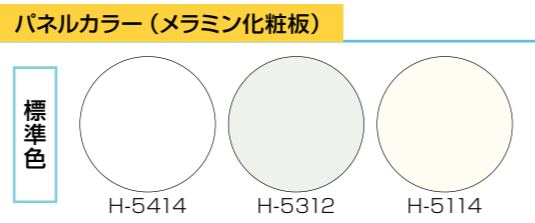

※標準色以外にも準標準色13色、特注色6色を用意しています。

使用条件		
設置条件	室内に限る	
環境条件	周囲温度	-10℃～40℃(凍結を除く)
	周囲湿度	RH85%以下
	特殊条件	塩害、塵埃、腐食ガスのないこと