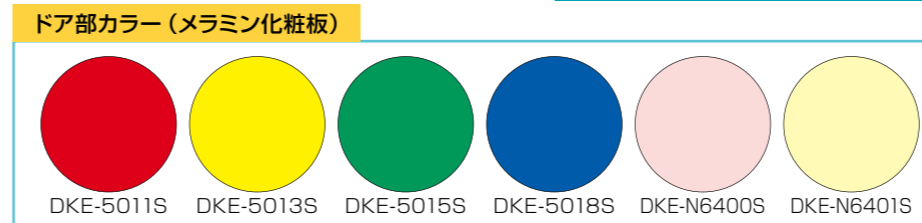

※標準色以外にも準標準色13色、特注色6色を用意しています。

使用条件		
設置条件	室内に限る	
環境条件	周囲温度	-10℃～40℃(凍結を除く)
	周囲湿度	RH85%以下
	特殊条件	塩害、塵埃、腐食ガスのないこと