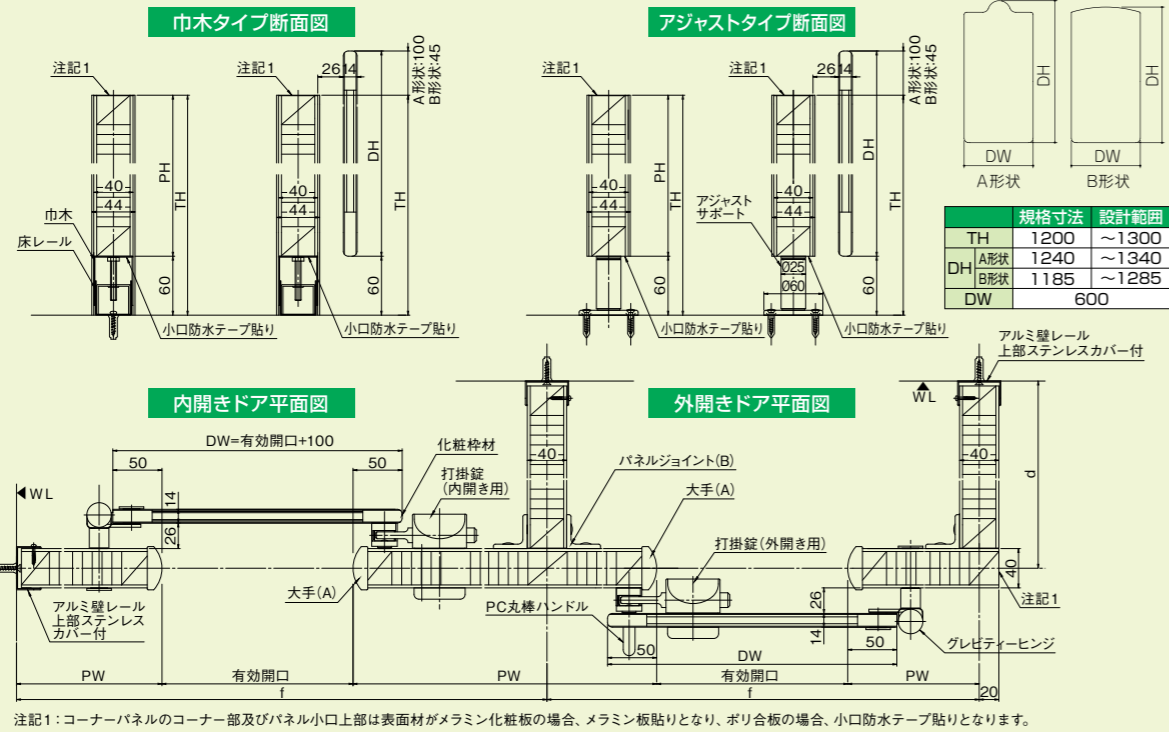

●TC14ピーターパン

●TC40パンジー

間仕切 商品

TC14 ピーターパン  
TC40 パンジー

三和の  
園児用  
トイレブース

保育園、幼稚園、  
商業施設の子ども  
用品売場などに。

■品質向上を目的に予告なく仕様を変更する場合があります。また、印刷物と実物では色が多少ちがいますのでご了承ください。

三和シャッター工業株式会社  
http://www.sanwa-ss.co.jp/

# 楽しいカラーリングと大人が見通せる高さ。子どもの心理的な圧迫感を排し、安全にも配慮した3～6歳対象のトイレブース。

## 安心の指はさみ防止設計

戸先と吊り元のドア・パネル間にすき間を設けたり笠木をなくすことで物理的に指をはさむことができないようにしてあります。また、ドア端部は曲面に仕上げて「かど」が生む危険の可能性を低減させました。