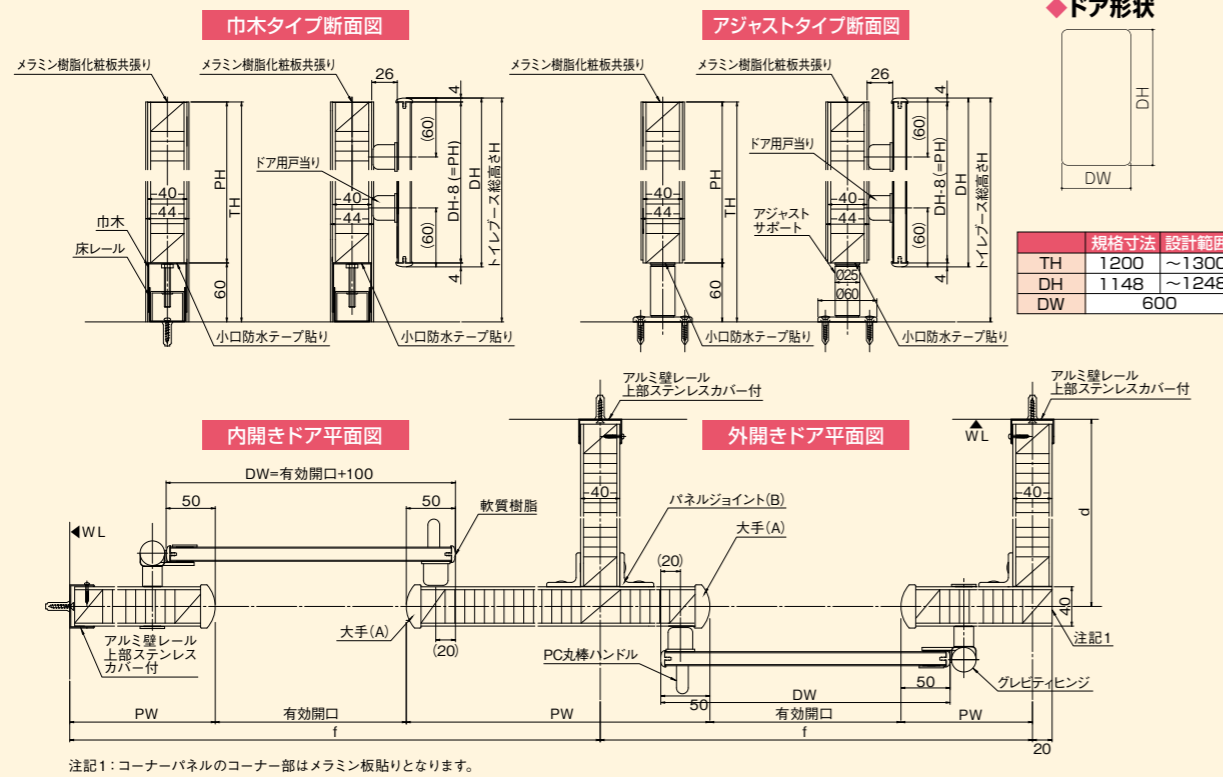

●TC14ピーターパン

●TC40パンジー

間仕切 商品

TC14 ピーターパン  
TC40 パンジー

三和の  
園児用  
トイレブース

保育園、幼稚園、  
商業施設の子ども  
用品売場などに。

■品質向上を目的に予告なく仕様を変更する場合があります。また、印刷物と実物では色が多少ちがいますのでご了承ください。

三和シャッター工業株式会社  
http://www.sanwa-ss.co.jp/

# 楽しいカラーリングと大人が見通せる高さ。子どもの心理的な圧迫感を排し、安全にも配慮した3～6歳対象のトイレブース。

## 安心の指はさみ防止設計

戸先と吊り元のドア・パネル間にすき間を設けたり笠木をなくすことで物理的に指をはさむことができないようにしてあります。また、ドア端部は曲面に仕上げて「かど」が生む危険の可能性を低減させました。

## 園児の体格に合わせた高さ

高さは1200～1300mm。園児には充分に目隠しとなる高さを確保しつつ、通常のトイレに比べると格段に圧迫感のない「個室」を実現しました。大人からは中の様子が確認できます。