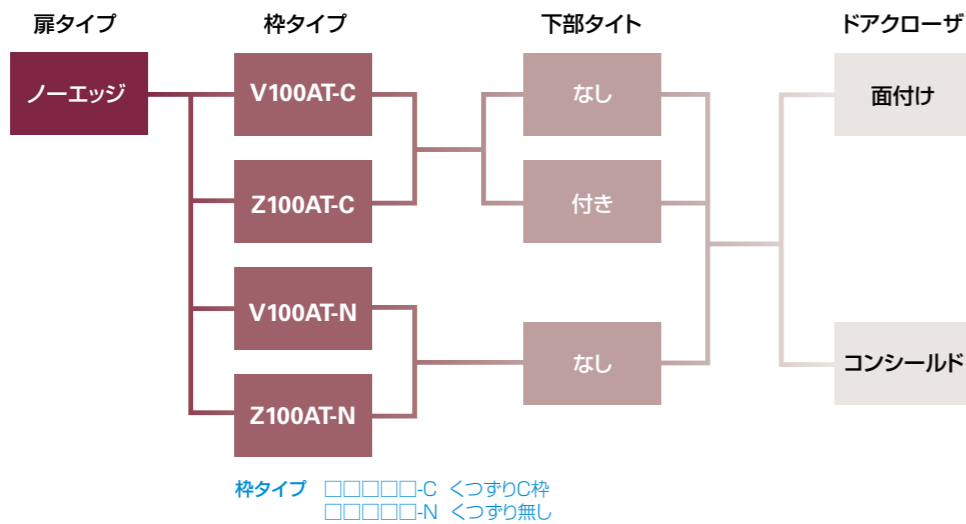

■付属部品仕様

名称	メーカー	仕上げ
ドアクローザ	リョービ 日本ドアチェック 美和ロック	アイボリー、 シルバー、ブラック ブロンズ(美和ロックは メタリックチャコール)
コンシールドドアクローザ	リョービ	—
ドアガード	三和オリジナル	シルバー、ブロンズ ゴールド
丁番		ヘヤライン、ブロンズ ゴールド
ピボットヒンジ		ヘヤライン ジクロメッキ
ドアアイ		シルバー、ブロンズ ゴールド
下部エアタイト装置		シルバー
耐震ドアガード		シルバー、ブロンズ ゴールド
耐震丁番		ヘヤライン、ブロンズ ゴールド
戸当り(床付け/巾木付け)	—	—
ルームNo.A	012345	シルバー、ゴールド
ルームNo.B	012345	

■製品体系

■断面図 V100AT-C枠(丁番)

■断面図 Z100AT-C枠(ピボットヒンジ、下部タイト、コンシールドドアクローザ)