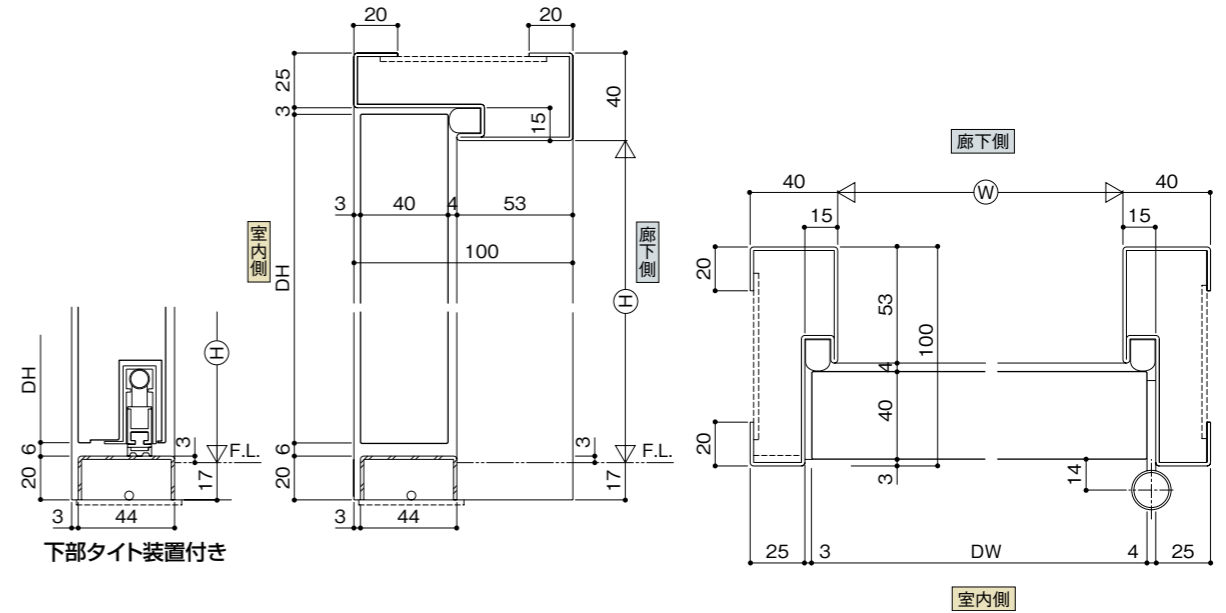

■付属部品仕様

名称	メーカー	仕上げ
ドアクローザ	リョービ 日本ドアチェック 美和ロック	アイボリー、 シルバー、ブラック ブロンズ(美和ロックは メタリックチャコール)
コンシールドドアクローザ	リョービ	—
ドアガード	三和オリジナル	シルバー、ブロンズ ゴールド
丁番		ヘヤライン、ブロンズ ゴールド
ピボットヒンジ		ヘヤライン ジクロメッキ
ドアアイ		シルバー、ブロンズ ゴールド
下部エアタイト装置		シルバー
耐震ドアガード		シルバー、ブロンズ ゴールド
耐震丁番		ヘヤライン、ブロンズ ゴールド
戸当り(床付け/巾木付け)	—	—
ルームNo.A	012345	シルバー、ゴールド
ルームNo.B	012345	

■製品体系

■断面図 V100AT-C枠(丁番)

■断面図 Z100AT-C枠(ピボットヒンジ、下部タイト、コンシールドドアクローザ)